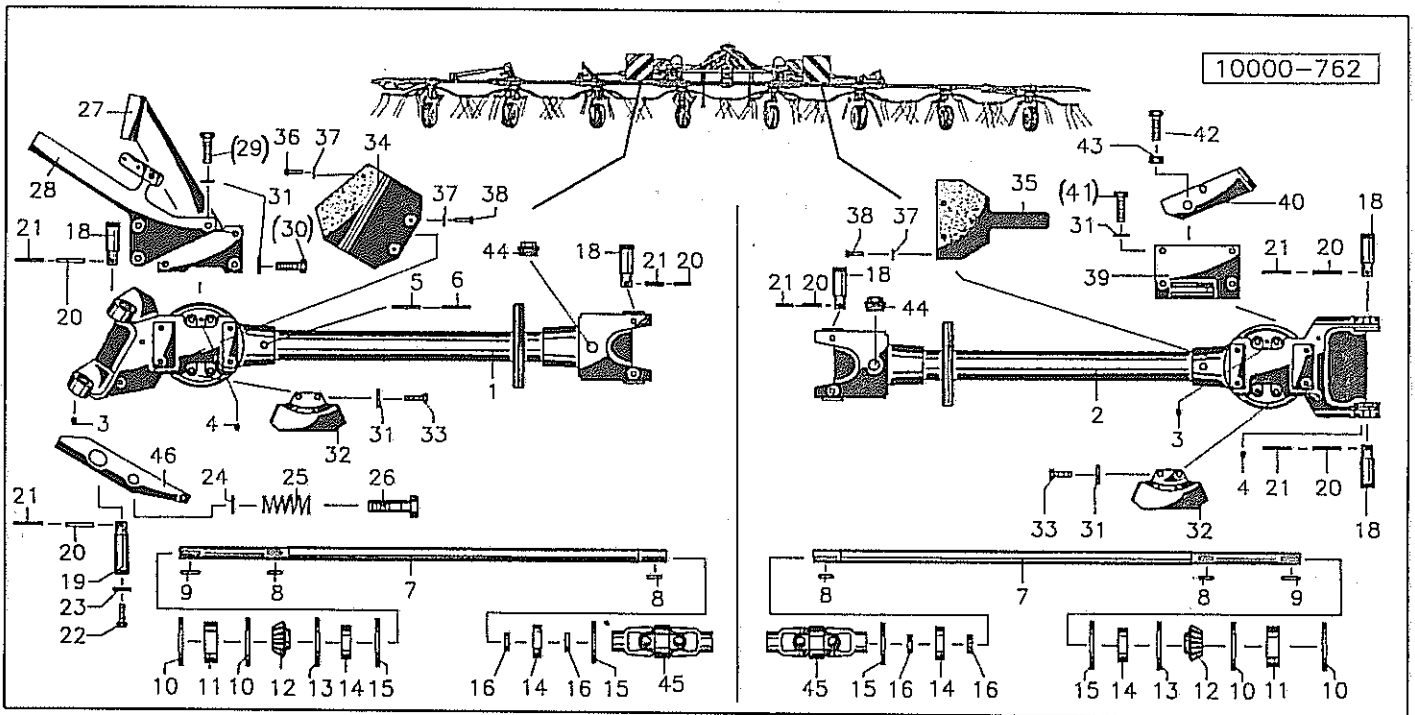

Pos	Id-Nr.	Beschreibung	Description	Désignation	Benaming	
01	015497	Tragrohr	Frame tube	Trompette	Draagraam	
02	015498	Tragrohr	Frame tube	Trompette	Draagraam	
03	570265	Schmiernippel	Grease nipple	Graisneur	Smeernippel	H1S 8x1
04	570268	Schmiernippel	Grease nipple	Graisneur	Smeernippel	H1 M 10x1,5
05	530126	Spannhuelse	Tension pin	Goupille élastique	Spanstift	16x26 DIN1481
06	530176	Spannhuelse	Tension pin	Goupille élastique	Spanstift	10x26 DIN1481
07	015555	Welle	Shaft	Arbre	As	
08	531332	Passfeder	Key	Clavette	Spie	A8x7x35 DIN 6885 vg
09	531337	Passfeder	Key	Clavette	Spie	A8x7x45 DIN6885 C45
10	531652	Sicherungsring	Securing ring	Jonc d'arret	Borgring	J: 85x3 DIN 472
11	015232	Buchse	Bush	Bague	Bus	
12	015272	Kegelrad	Pinion	Pignon conique	Tandwiel	Z = 15
13	531640	Sicherungsring	Securing ring	Jonc d'arret	Borgring	J 62x2 DIN 472
14	540156	Rillenkugellager	Grooved ball bearing	Roulement	Kogellager	6206 2RS C3
15	520472	Stützscheibe	Support ring	Rondelle d'appui	Schijf	50/62x3 DIN 988
16	010125	Distanzring	Spacer	Entretoise	Afstandsring	
18	015154	Zapfen	Pin	Axe	Pen	I=25
19	015542	Lagerzapfen	Bearing pin	Axe	Lagertap	
20	530106	Spannhuelse	Tension pin	Goupille élastique	Spanstift	8x50 DIN 1481
21	530026	Spannhuelse	Tension pin	Goupille élastique	Spanstift	5x50 DIN 1484 vz
22	500805	Sechskantschraube	Hex. bolt	Vis	Zeskante bout	M 12x16 DIN933
23	520082	Scheibe	Washer	Rondelle	Schijf	13/38x3
24	520143	Scheibe	Washer	Rondelle	Schijf	21/33x2,5 DIN 433
25	560298	Druckfeder	Compression spring	Ressort	Drukveer	50,8x25x3,2
26	500541	Sechskantschraube	Hex. bolt	Vis	Zeskante bout	M20x65 DIN931 8.8
27	015628	Anlage	Heel	Guide	Zoolijzer	
28	015556	Feder	spring	Ressort	Veer	
29	500806	Sechskantschraube	Hex. bolt	Vis	Zeskante bout	M 12x35 DIN933
30	500782	Sechskantschraube	Hex. bolt	Vis	Zeskante bout	M12x25 DIN 933 8.8
31	520534	Federring	Spring lock washer	Rondelle-frein	Veerring	12 DIN 128 vz
32	015321	Schutzblech	Safety cover	Garant	Beschermplaat	
33	500784	Sechskantschraube	Hex. bolt	Vis	Zeskante bout	M12x30 DIN933 8.8
34	594003	Platte	Plate	Plaquette	Plaat	
35	600733	Platte	Plate	Plaquette	Plaat	
36	501904	Linsenschraube	Bolt	Vis	Boutje	M6x20 DIN7985 4.8 vz
37	520019	Scheibe	Washer	Rondelle	Schijf	6,4/18x1,6 DIN 9021
38	530742	Blindniet	Rivet	Rivet	Nagel	6x18
39	015613	Halter	Bracket	Support	Houder	
40	015606	Klinke	Ratchet	Cliquet	Pal	
41	502446	Senkschraube	Countersunk bolt	Vis fraisée	Verzonken bout	M12x25 DIN7991 10.9
42	500847	Sechskantschraube	Hex. bolt	Vis	Zeskante bout	M 20x55 DIN933
43	510453	Sechskantmutter	Hex. nut	Ecrou	Zeskante moer	M 20 DIN 980 8
44	600515	Stopfen	Plug	Bouchon	Dop	GPN 300
45	610069	Kreuzgelenk	Cross joint	Croisillon	Kruisstuk	
46	015540	Klinke	Ratchet	Cliquet	Pal