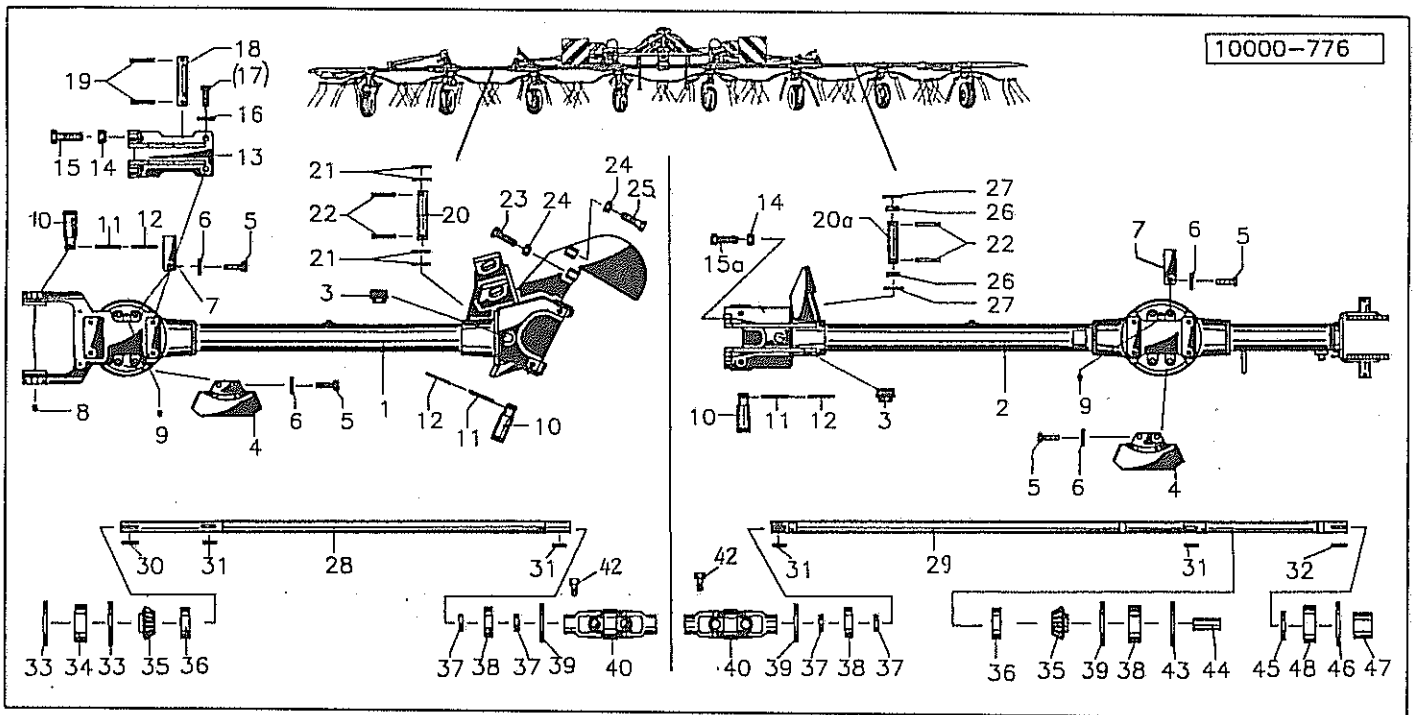

Pos	Id-Nr.	Beschreibung	Description	Désignation	Benaming	
01	015565	Tragrohr	Frame tube	Trompette	Draagraam	
02	015558	Tragrohr	Frame tube	Trompette	Draagraam	
03	600515	Stopfen	Plug	Bouchon	Dop	GPN 300
04	015321	Schutzblech	Safety cover	Garant	Beschermplaat	
05	500784	Sechskantschraube	Hex. bolt	Vis	Zeskante bout	M12x30 DIN933 8.8
06	520534	Federring	Spring lock washer	Rondelle-frein	Veerring	12 DIN 128 vz
07	015557	Halter	Bracket	Support	Houder	
08	570268	Schmiernippel	Grease nipple	Graisneur	Smeernippel	H1 M 10x1,5
09	570265	Schmiernippel	Grease nipple	Graisneur	Smeernippel	H19 8x1
10	015154	Zapfen	Pin	Axe	Pen	I=25
11	530106	Spannhuelse	Tension pin	Goupille élastique	Spanstift	8x50 DIN 1481
12	530026	Spannhuelse	Tension pin	Goupille élastique	Spanstift	5x50 DIN 1484 vz
13	015567	Halter	Bracket	Support	Houder	
14	510315	Sechskantmutter	Hex. nut	Ecrou	Zeskante moer	M 20 vz
15	500845	Sechskantschraube	Hex. bolt	Vis	Zeskante bout	M 20x130 DIN 933, 88
15a	500850	Sechskantschraube	Hex. bolt	Vis	Zeskante bout	M20x80 DIN 933 8.8vz
16	520534	Federring	Spring lock washer	Rondelle-frein	Veerring	12 DIN 128 vz
17	500782	Sechskantschraube	Hex. bolt	Vis	Zeskante bout	M12x25 DIN 933 8.8
18	015568	Bolzen	Pin	Axe	Pennen	
19	530107	Spannhuelse	Tension pin	Goupille élastique	Spanstift	8x40 DIN 1481 vz
20	015534	Bolzen	Pin	Axe	Pennen	
20a	015533	Bolzen	Pin	Axe	Pennen	
21	520183	Scheibe	Washer	Rondelle	Schijf	26/50x4 DIN1441 vz
22	530106	Spannhuelse	Tension pin	Goupille élastique	Spanstift	8x50 DIN 1481
23	500859	Sechskantschraube	Hex. bolt	Vis	Zeskante bout	M16x80 DIN933 10.9vz
24	510309	Sechskantmutter	Hex. nut	Ecrou	Zeskante moer	M 16 DIN 936 vz
25	500858	Sechskantschraube	Hex. bolt	Vis	Zeskante bout	M20x80 DIN 933 8.8vz
26	015532	Ring	Ring	Joint torique	Ring	
27	520183	Scheibe	Washer	Rondelle	Schijf	26/50x4 DIN1441 vz
28	015499	Welle	Shaft	Arbre	As	
29	015597	Welle	Shaft	Arbre	As	
30	531337	Passfeder	Key	Clavette	Spie	A8x7x45 DIN6885 C45
31	531332	Passfeder	Key	Clavette	Spie	A8x7x35 DIN 6885 vg
32	531333	Passfeder	Key	Clavette	Spie	A8x7x40 DIN6885 C45
33	531652	Sicherungsring	Securing ring	Jonc d'arret	Borgring	J 85x3 DIN 472
34	015232	Buchse	Bush	Bague	Bus	
35	015272	Kegelrad	Pinion	Pignon conique	Tandwiel	Z = 15
36	550042	Simmerring	Oil seal	Joint d'étanchéité	Keerring	BA 30/62x10
37	010125	Distanzring	Spacer	Entretoise	Afstandsring	
38	540156	Rillenkugellager	Grooved ball bearing	Roulement	Kogellager	6206 2RS C3
39	531640	Sicherungsring	Securing ring	Jonc d'arret	Borgring	J 62x2 DIN 472
40	610069	Kreuzgelenk	Cross joint	Croisillon	Kruisstuk	
41	570268	Schmiernippel	Grease nipple	Graisneur	Smeernippel	H1 M 10x1,5
42	500778	Sechskantschraube	Hex. bolt	Vis	Zeskante bout	M 10x20 DIN 933 8.8
43	520472	Stützscheibe	Support ring	Rondelle d'appui	Schijf	50/62x3 DIN 988
44	015598	Distanzrohr	Spacer	Entretoise	Afstandbus	
45	531520	Sicherungsring	Securing ring	Jonc d'arret	Borgring	A 30x1,5 DIN 471
46	531635	Sicherungsring	Securing ring	Jonc d'arret	Borgring	J 55x2 DIN 472
47	015228	Distanzring	Spacer	Entretoise	Afstandsring	
48	540073	Rillenkugellager	Grooved ball bearing	Roulement	Kogellager	6006 2RS C3