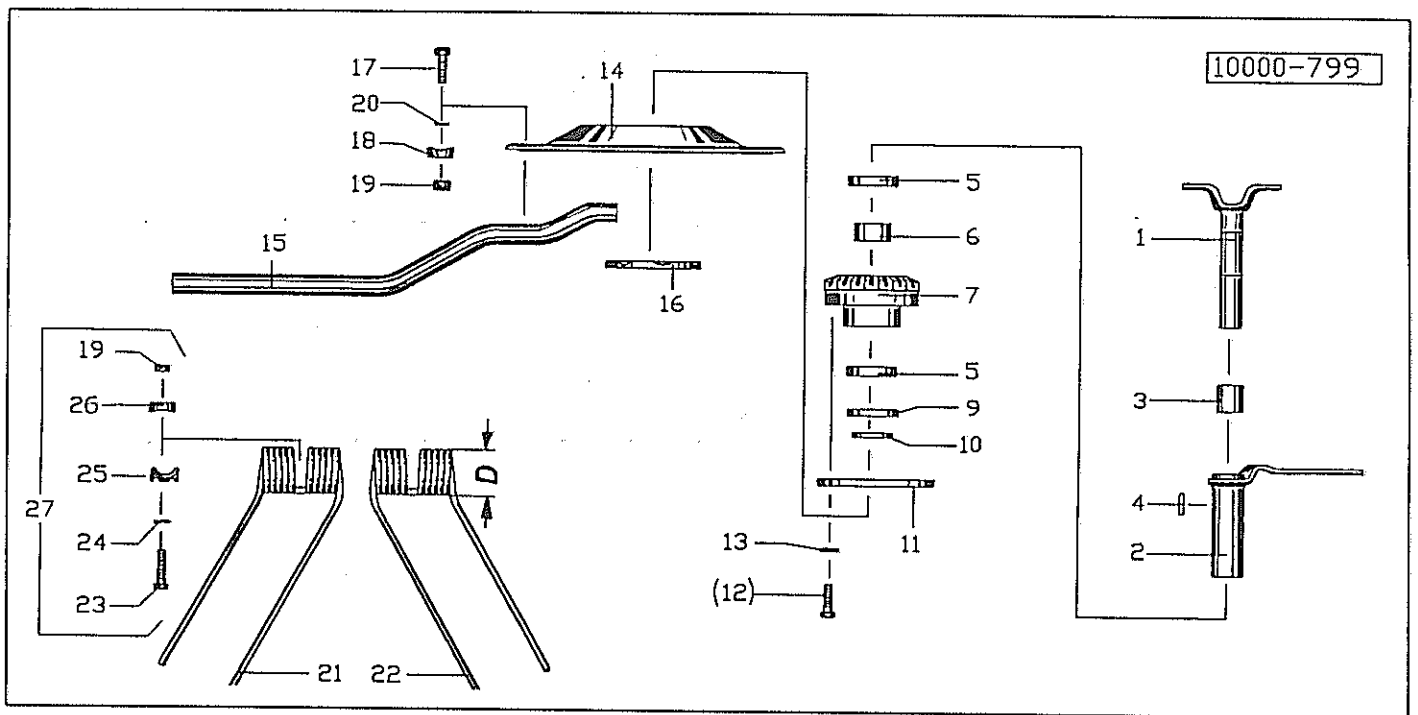

Pos Id-Nr. Beschreibung

Description

Désignation

Benaming

← 60012

Pos	Id-Nr.	Beschreibung	Description	Désignation	Benaming
01	015209	Achse	Axle	Arbre creux	As
02	015237	Hebel	Lever	Levier	Hendel
03	541764	Buchse	Bush	Bague	Bus
04	531421	Passfeder	Key	Clavette	Spie
05	540087	Rillenkugellager	Grooved ball bearing	Roulement	Kogellager
06	015243	Distanzrohr	Spacer	Entretoise	Afstandbus
07	015443	Kegelrad	Pinion	Pignon conique	Tandwiel
08	015245	Buchse	Bush	Bague	Bus
09	530133	Spannhuelle	Tension pin	Goupille élastique	Spanstift
10	530083	Spannhuelle	Tension pin	Goupille élastique	Spanstift
11	015234	Deckel	Cover	Couvercle	Deksel
12	500354	Sechskantschraube	Hex. bolt	Vis	Zeskante bout
13	520083	Scheibe	Washer	Rondelle	Schijf
14	015233	Platte	Plate	Plaquette	Plaat
15	015235	Zinkenarm	Tine arm	Arbre porte-dents	Tandarm
16	015441	Klemsegment	Camp segment	Segment à pincer	Klemsegment
17	500489	Sechskantschraube	Hex. bolt	Vis	Zeskante bout
18	010205	Kloben	Chock	Rondelle d'appui	Spie vulstuk
19	510517	Sechskantmutter	Hex. nut	Ecrou	Zeskante moer
20	520085	Scheibe	Washer	Rondelle	Schijf
21	600057	Zinken	Tine	Dent	Tand
22	600056	Zinken	Tine	Dent	Tand
23	500419	Sechskantschraube	Hex. bolt	Vis	Zeskante bout
24	520094	Scheibe	Washer	Rondelle	Schijf
25	015489	Zinkenklammer	Tine holder	Bride de dent	Tandbeugel
26	015490	Zinkenklammer	Tine holder	Bride de dent	Tandbeugel
27	015507	Zinkenbefestigung	Bolt ass. for tine	Fixation de dent	Trandbevestiging
28	015506	Zinkenbefestigung	Bolt ass. for tine	Fixation de dent	Trandbevestiging