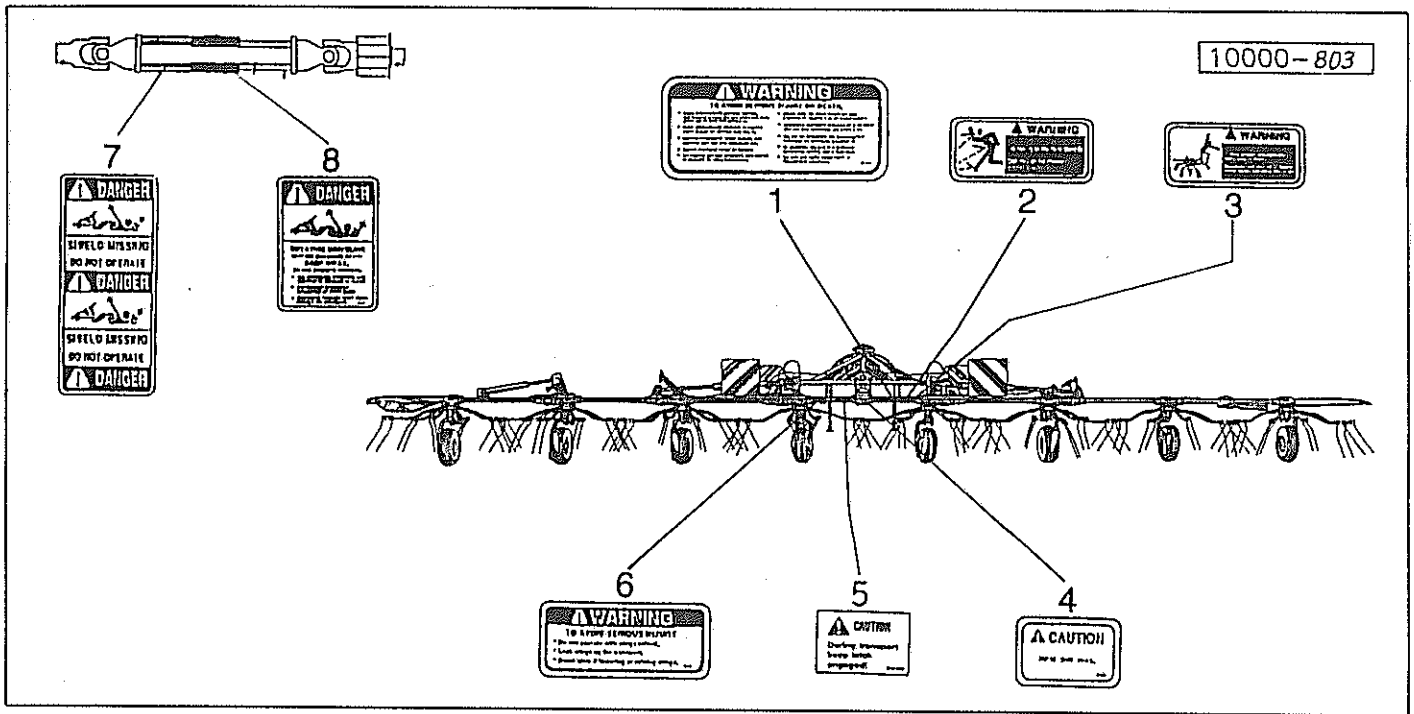

Pos Id-Nr. Beschreibung Description Désignation Benaming

01	646013	Abziehbild	Decal	Décalque	Sticker
02	646002	Abziehbild	Decal	Décalque	Sticker
03	646001	Abziehbild	Decal	Décalque	Sticker
04	646243	Abziehbild	Decal	Décalque	Sticker
05	646007	Abziehbild	Decal	Décalque	Sticker
06	646239	Abziehbild	Decal	Décalque	Sticker
07	646240	Abziehbild	Decal	Décalque	Sticker
08	646010	Abziehbild	Decal	Décalque	Sticker