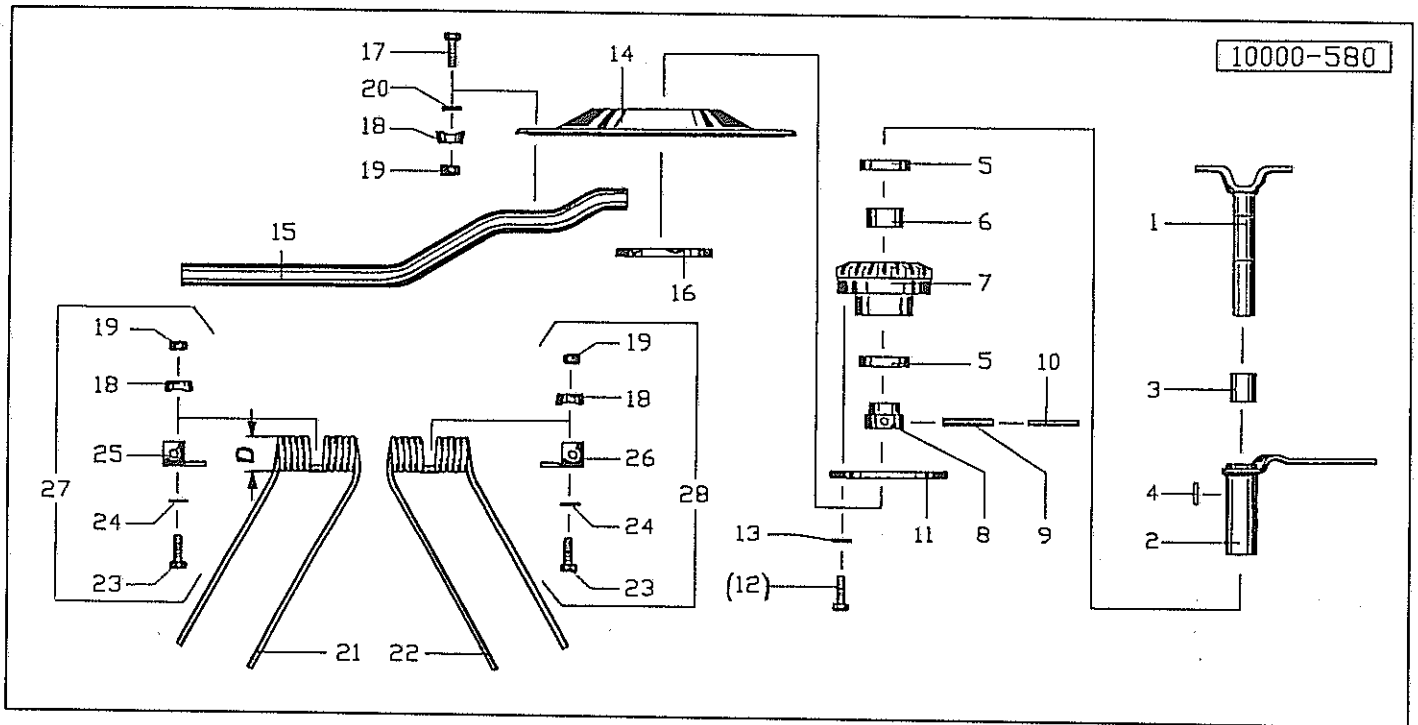

Pos Id-Nr. Beschreibung

Description

Désignation

Benaming

← 60012

Pos	Id-Nr.	Beschreibung	Description	Désignation	Benaming
01	015209	Achse	Axle	Arbre creux	As
02	015237	Hebel	Lever	Levier	Hendel
03	541764	Buchse	Bush	Bague	Bus
04	531421	Passfeder	Key	Clavette	Spie
05	540087	Rillenkugellager	Grooved ball bearing	Roulement	Kogellager
06	015243	Distanzrohr	Spacer	Entretoise	Afstandbus
07	015443	Kegelrad	Pinion	Pignon conique	Tandwiel
08	015245	Buchse	Bush	Bague	Bus
09	530133	Spannhuelle	Tension pin	Goupille élastique	Spanstift
10	530083	Spannhuelle	Tension pin	Goupille élastique	Spanstift
11	015234	Deckel	Cover	Couvercle	Deksel
12	500354	Sechskantschraube	Hex. bolt	Vis	Zeskante bout
13	520083	Scheibe	Washer	Rondelle	Schijf
14	015233	Platte	Plate	Plaquette	Plaat
15	015235	Zinkenarm	Tine arm	Arbre porte-dents	Tandarm
16	015441	Klemsegment	Camp segment	Segment à pincer	Klemsegment
17	500489	Sechskantschraube	Hex. bolt	Vis	Zeskante bout
18	010205	Kloben	Chock	Rondelle d'appui	Spie vulstuk
19	510517	Sechskantmutter	Hex. nut	Ecrou	Zeskante moer
20	520085	Scheibe	Washer	Rondelle	Schijf
21	600057	Zinken	Tine	Dent	Tand
22	600056	Zinken	Tine	Dent	Tand
23	500419	Sechskantschraube	Hex. bolt	Vis	Zeskante bout
24	520094	Scheibe	Washer	Rondelle	Schijf
25	015489	Zinkenklammer	Tine holder	Bride de dent	Tandbeugel
26	015490	Zinkenklammer	Tine holder	Bride de dent	Tandbeugel
27	015507	Zinkenbefestigung	Bolt ass. for tine	Fixation de dent	Trandbevestiging
28	015506	Zinkenbefestigung	Bolt ass. for tine	Fixation de dent	Trandbevestiging