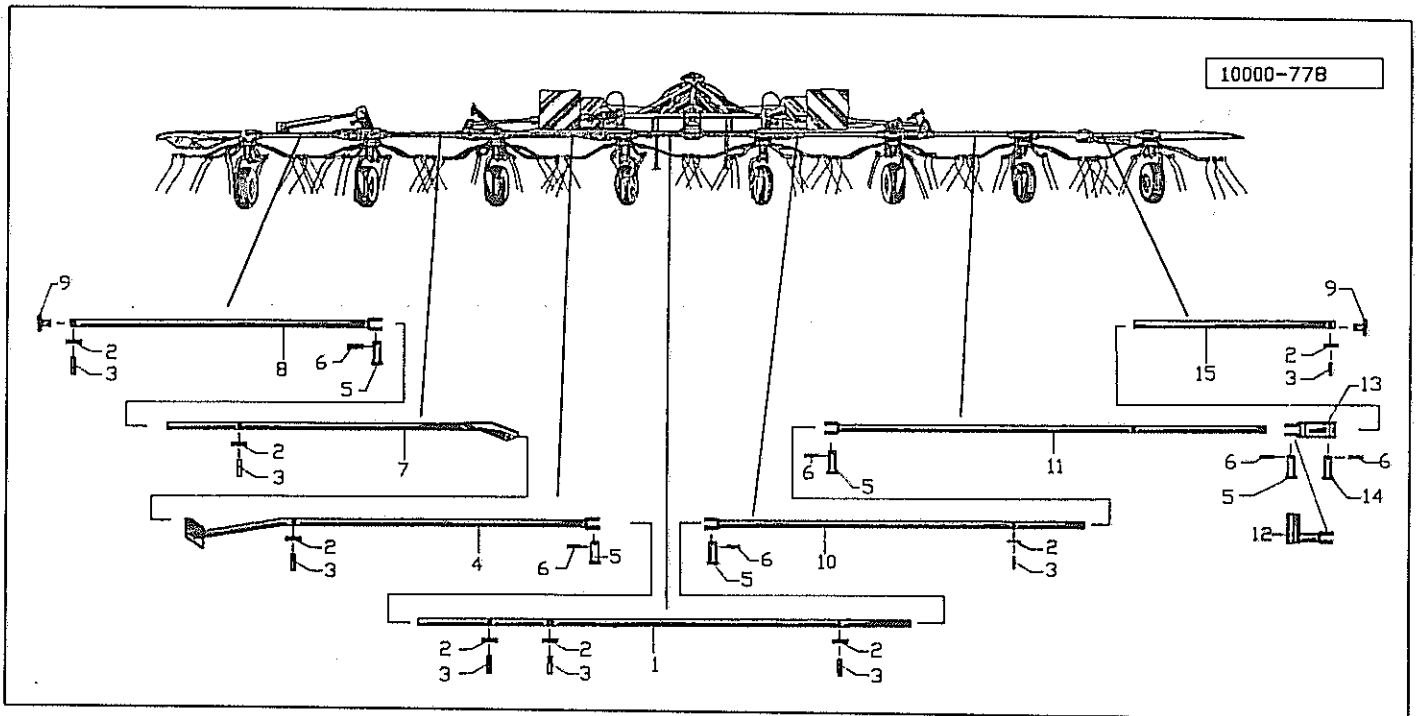

Pos	Id-Nr.	Beschreibung	Description	Désignation	Benaming
01	015517	Spurstange	Track stay	Tringle	Stang
02	520119	Scheibe	Washer	Rondelle	Schijf
03	530057	Spannhuelse	Tension pin	Goupille élastique	Spanstift
04	015516	Spurstange	Track stay	Tringle	Stang
05	015265	Bolzen	Pin	Axe	Pennen
06	530073	Spannhuelse	Tension pin	Goupille élastique	Spanstift
07	015515	Spurstange	Track stay	Tringle	Stang
08	015514	Spurstange	Track stay	Tringle	Stang
09	600546	Stopfen	Plug	Bouchon	Dop
10	015518	Spurstange	Track stay	Tringle	Stang
11	015519	Spurstange	Track stay	Tringle	Stang
12	015305	Verbindungsstueck	Connection	Guide d'accouplement	Verbindingsstuk
13	015303	Halter	Bracket	Support	Houder
14	015307	Bolzen	Pin	Axe	Pennen
15	015520	Spurstange	Track stay	Tringle	Stang