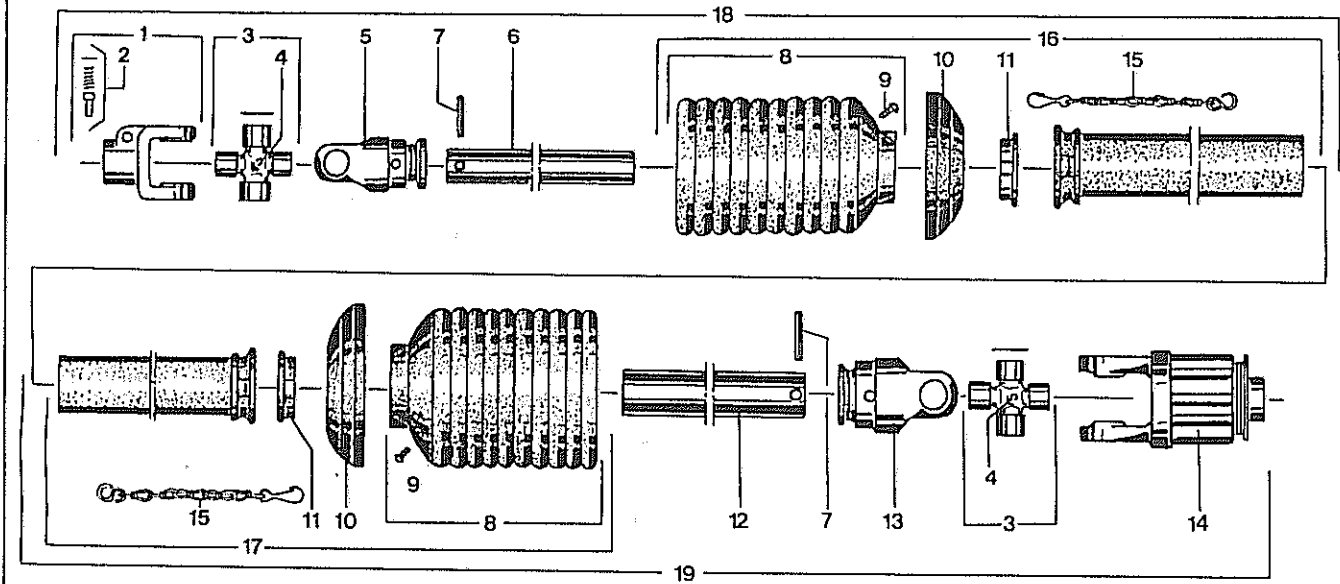

Pos Id-Nr. Beschreibung

Description

Désignation

Benaming

Gelenkwelle 103114 (611095)

01	610004	Aufsteckgabel	Push-fit fork	Machoire	Opsteckgaffel	041378
02	610043	Schiebestift	Slide pin	Cliquet de verrouill.	Schuifstift	339107
03	610053	Kreuzgarnitur	Univ. joint assembly	Croisillon	Kruisstuk	044444
04	610047	Kegelschmiernippel	Grease nipple	Graisneur	Vetnippel	084099
05	610020	Rillengabel	Grooved yoke	Machoire	Gaffel	041315
06	610212	Profilrohr	Profile tube	Tube profilé	Profielbuis	094791
07	530116	Spannhülse	Tension pin	Goupille élastique	Spanstift	10x65 DIN 1481
08	610936	Schutztrichter	Protective cone	Protecteur	Beschermhuis	365350
09	610046	Schraube	Bolt	Vis	Bout	365305
10	610692	Stützring	Support collar	Bague d'appui	Bus	359471
11	610681	Gleitring	Sliding ring	Collier	Glijring	087279
12	610234	Profilrohr	Profile tube	Tube profilé	Profielbuis	053575
13	610027	Rillengabel	Grooved yoke	Machoire	Gaffel	041318
14	610116	Reibkupplung	Ratchet clutch	Limiteur de couple	Koppeling	347007 (6) M=1350 Nm
15	610566	Haltekette	Stop chain	Chainette	Ketting	044321
16	610964	Schutzhälfte	Guard section	Tube de protection	Beschermhelft	197043
17	610981	Schutzhälfte	Guard section	Tube de protection	Beschermhelft	188408
18	610480	Gelenkwellenhälfte	Pto shaft section	Demi-transmission	Aftakashelften	104517
19	610489	Gelenkwellenhälfte	Pto shaft section	Demi-transmission	Aftakashelften	103284