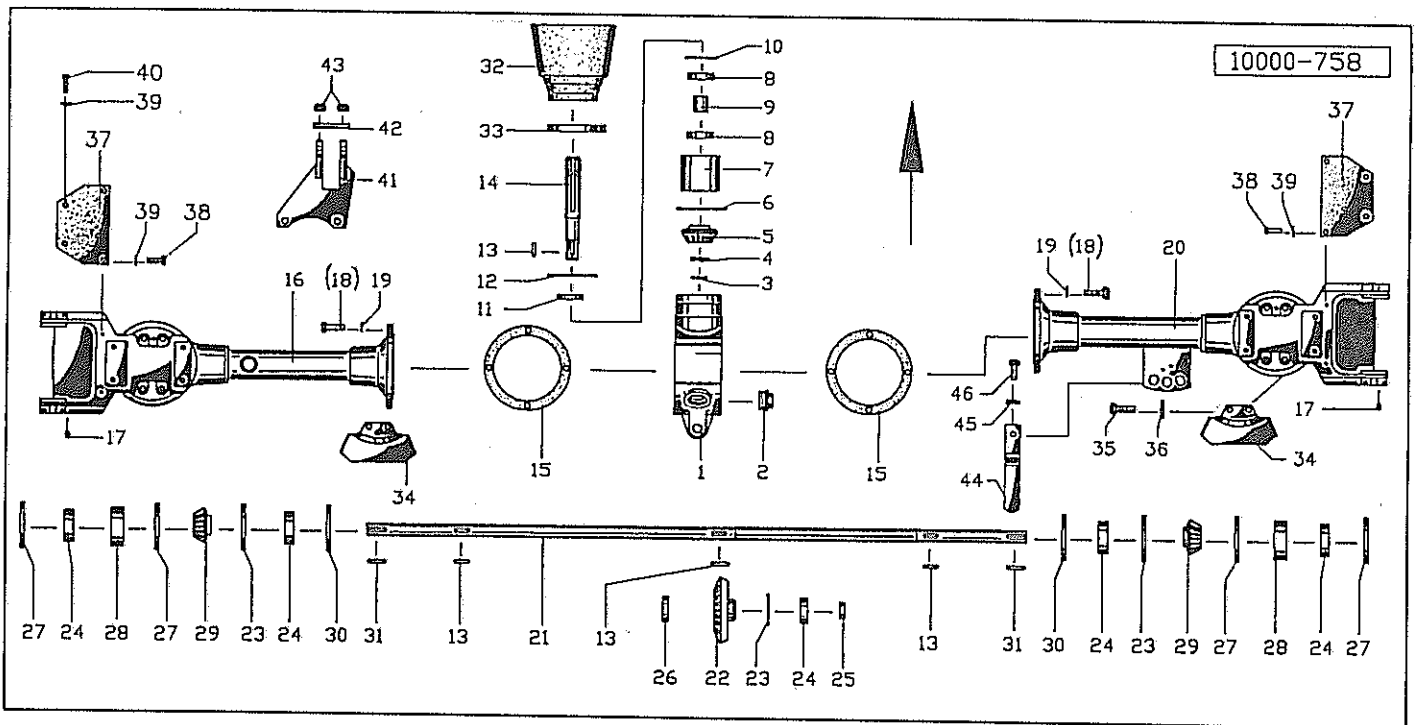

Pos	Id-Nr.	Beschreibung	Description	Désignation	Benaming	
01	015187	Gehäuse	Casing	Carter	Huis	015187G
02	503018	Verschlusschraube	Plug	Bouchon	Vuldop	M42x2 DIN 910 PVC
03	531518	Sicherungsring	Securing ring	Jonc d'arret	Borgring	A 28x1,5 DIN 471
04	010436	Distanzring	Spacer	Entretoise	Afstandsring	
05	015215	Ritzel	Pinion	Pignon	Tandwiel	Z = 14
06	550584	O-Ring	O-Ring	Joint torique	O-Ring	OR 90x3
07	015226	Buchse	Bush	Bague	Bus	
08	540254	Rillenkugellager	Grooved ball bearing	Roulement	Kogellager	6306 2RS
09	015228	Distanzring	Spacer	Entretoise	Afstandsring	
10	531647	Sicherungsring	Securing ring	Jonc d'arret	Borgring	J 72x2,5 DIN 472
11	550062	Simmerring	Oil seal	Joint d'étanchéité	Keerring	35/72x12 BA
12	531653	Sicherungsring	Securing ring	Jonc d'arret	Borgring	J 90x3 DIN 472
13	531332	Passfeder	Key	Clavette	Spie	A8x7x35 DIN 6885 vg
14	015227	Welle	Shaft	Arbre	As	
15	551259	Dichtung	Seal	Joint	Afdichting	202/156x0.5
16	015495	Flanschrohr	Flange pipe	Trompette	Huis	HR 1101DH-2
17	570268	Schmiernippel	Grease nipple	Graisserieur	Smeznippel	H1 M 10x1,5
18	500810	Sechskantschraube	Hex. bolt	Vis	Zeskante bout	M 14x30 DIN 933 8.8
19	520535	Federring	Spring lock washer	Rondelle-frein	Veerring	14 DIN128
20	015566	Flanschrohr	Flange pipe	Trompette	Huis	
21	015327	Welle	Shaft	Arbre	As	
22	015216	Kegelrad	Pinion	Pignon conique	Tandwiel	Z = 28
23	531640	Sicherungsring	Securing ring	Jonc d'arret	Borgring	J 62x2 DIN 472
24	540156	Rillenkugellager	Grooved ball bearing	Roulement	Kogellager	6206 2RS C3
25	010125	Distanzring	Spacer	Entretoise	Afstandsring	
26	550042	Simmerring	Oil seal	Joint d'étanchéité	Keerring	BA 30/62x10
27	531652	Sicherungsring	Securing ring	Jonc d'arret	Borgring	J 85x3 DIN 472
28	015232	Buchse	Bush	Bague	Bus	
29	015272	Kegelrad	Pinion	Pignon conique	Tandwiel	Z = 15
30	520472	Stützscheibe	Support ring	Rondelle d'appui	Schijf	50/62x3 DIN 988
31	531337	Passfeder	Key	Clavette	Spie	A8x7x45 DIN6885 C45
32	600539	Schutztopf	Protective lid	Protecteur	Kap	
33	570610	Schelle	Clamp	Support	Klemstuk	SGT 90-112/13 C7 W1
34	015321	Schutzblech	Safety cover	Garant	Beschermplaat	
35	500784	Sechskantschraube	Hex. bolt	Vis	Zeskante bout	M12x30 DIN933 8.8
36	520534	Federring	Spring lock washer	Rondelle-frein	Veerring	12 DIN 128 vz
37	600573	Deckplatte	Cover plate	Couvercle	Afdeksplaat	
38	530742	Blindniet	Rivet	Rivet	Nagel	6x18
39	520019	Scheibe	Washer	Rondelle	Schijf	6,4/18x1,6 DIN 9021
40	500749	Sechskantschraube	Hex. bolt	Vis	Zeskante bout	M8x30 DIN933 8.8
41	015569	Stütze	Support	Support	Steun	
42	015570	Klemmplatte	Binding plate	Plaque	Klemstuk	
43	510517	Sechskantmutter	Hex. nut	Ecrou	Zeskante moer	M12 DIN 985 8 vz
44	015316	Zeiger	Indicator	Indicateur	Schaalverdeling	
45	520532	Federring	Spring lock washer	Rondelle-frein	Veerring	8 DIN 128
46	500757	Sechskantschraube	Hex. bolt	Vis	Zeskante bout	M8x16 DIN 933 8.8