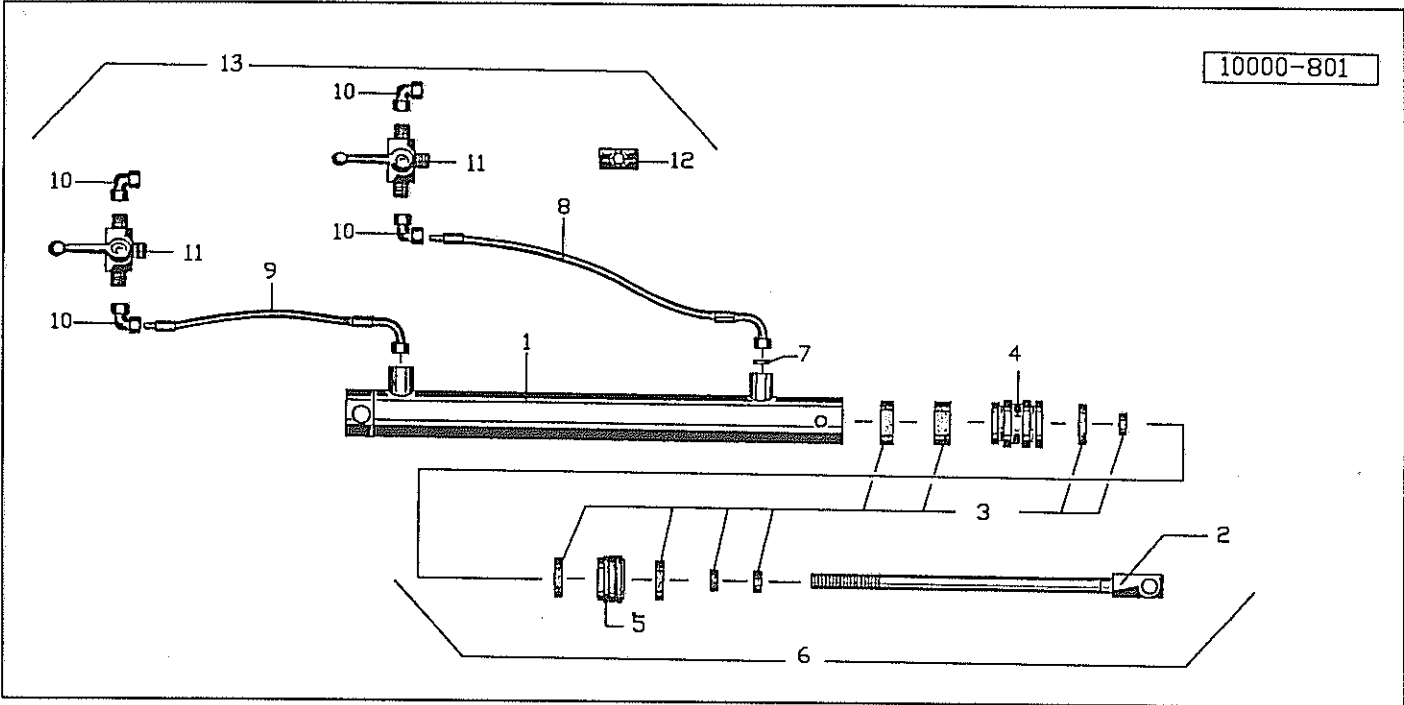

Pos	Id-Nr.	Beschreibung	Description	Désignation	Benaming	
01	015733	Zylinderrohr	Cylinder tube	Corps de vérin	Cylinderbuis	
02	015734	Kolbenstange	Piston rod	Tige de piston	Zuigerstang	
03	580704	Dichtungssatz	Set of seals	Jeu de Joints	Afdichtingset	015674
04	015735	Kolben	Piston	Piston	Zuiger	
05	015736	Führung	Guide	Guidage	Geleiding	
06	015674	Hydraulikzylinder	Hydr. cylinder	Vérin	Hydraulikcylinder	
07	015322	Drosselscheibe	Throttle disc	Restricteur	Nozzelschijf	1,0
08	580706	Hydraulikschlauch	Hydr. tube	Conduite flexible	Hydrauliekslang	2900
09	580705	Hydraulikschlauch	Hydr. tube	Conduite flexible	Hydrauliekslang	2400
10	580401	Veranschraubung	Screw fixing	Raccord	Nippel	EVW 12 PL A4C
11	580640	Ventil	Valve	Clapet	Ventiel	DBK DN10/12-L vz
12	570641	Schelle	Clamp	Support	Klemstuk	SP112 PP DP AS
13	580647	Hydraulikschlauch	Hydr. tube	Conduite flexible	Hydrauliekslang