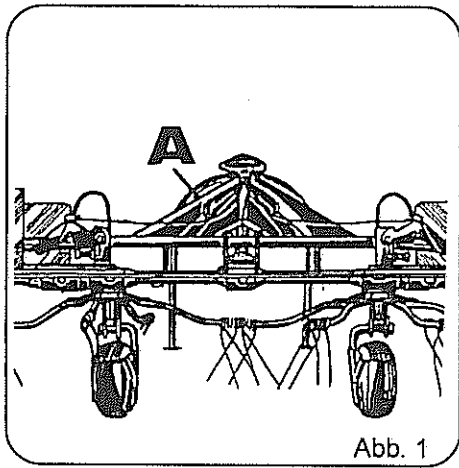

Ersatzteilliste

Spare parts list
Pièces de rechange
Onderdelenlijst

ROTOR-ZETTWENDER

Rotary Tedder
Faneuse
Cirkelschudder

HR 1101-DH

0494 ->

NIEMEYER
A G R A R T E C H N I K

NIEMEYER Agrartechnik GmbH
- Ersatzteillager -
D-48477 Hörstel-Riesenbeck, Hansestr. 1
Tel. 05454 / 910-191
Fax 05454 / 910-282 niemeyerweb.de