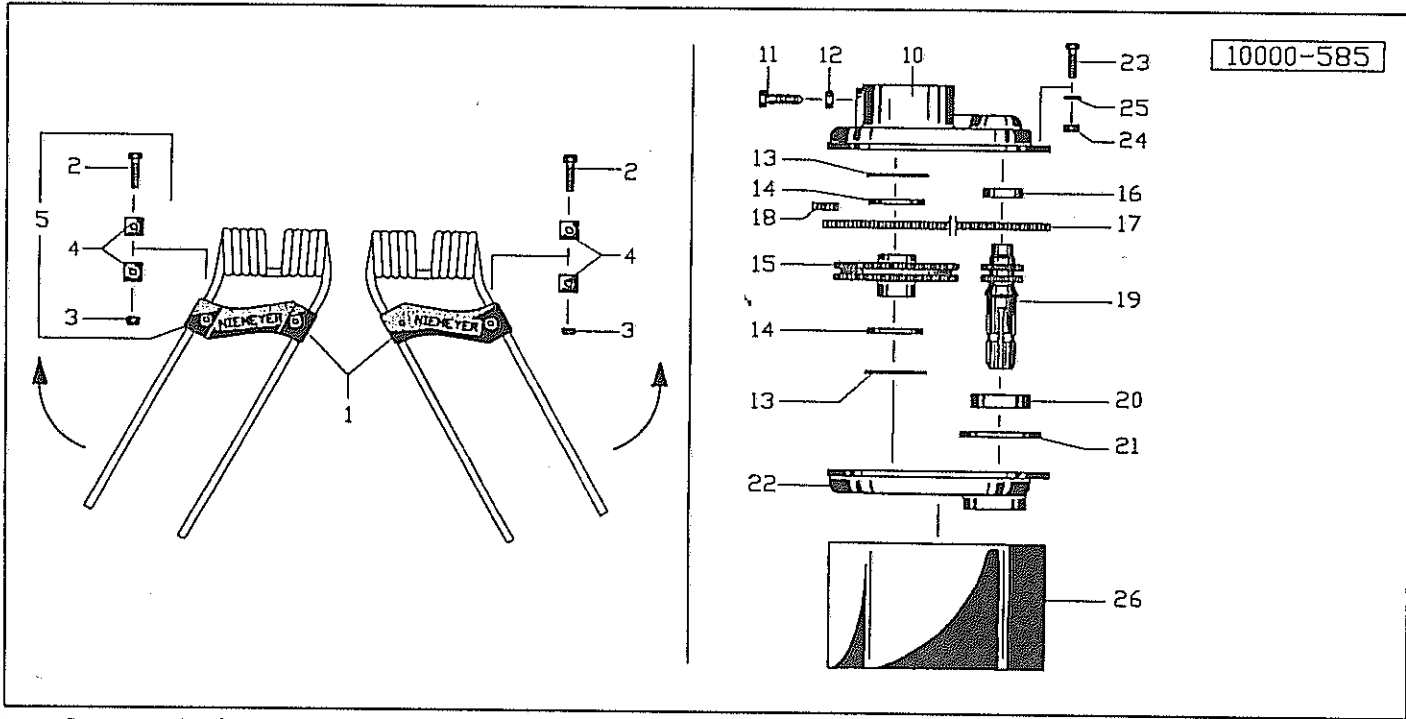

10000-585

Pos	Id-Nr.	Beschreibung	Description	Désignation	Benaming	
01	600416	Zinkensicherung	Tine safety braket	Plaque de sécurité	Trandbeveiliging	
02	500431	Sechskantschraube	Hex. bolt	Vis	Zeskante bout	M6x30 DIN 931 8.8
03	510505	Sechskantmutter	Hex. nut	Ecrou	Zeskante moer	M6 DIN 985 8 v2
04	010385	Klemmplaettchen	Clamp washer	Plaquette	Klemplaatjes	
05	010370	Sicherung	Safety bracket	Sécurité	Steun	
10	010750	Gehaeusehaelfte	Housing part	Demi-carter	Huis helft	010750 G
11	500791	Sechskantschraube	Hex. bolt	Vis	Zeskante bout	M12x40 SP DIN933 8.8
12	510228	Sechskantmutter	Hex. nut	Ecrou	Zeskante moer	M 12 DIN 934
13	550903	Filzring	Felt ring	Joint feutre	Viltring	45/57x5
14	520470	Stuetzscheibe	Support ring	Rondelle d'appui	Schijf	45/55x3
15	010752	Kettenrad	Sprocket	Pignon	Ketting wiel	010752G Z=36
16	540067	Rillenkugellager	Grooved ball bearing	Roulement	Kogellager	6005 2RS
17	593003	Rollenkette	Roller chain	Chaine	Ketting	
18	593004	Federverschlussglied	Connecting link	Maillon de fermeture	Kettingschakel	
19	010753	Ritzelwelle	Spline shaft	Arbre cannelé pignon	Ketting wiel	
20	540076	Rillenkugellager	Grooved ball bearing	Roulement	Kogellager	6007 2RS
21	531640	Sicherungsring	Securing ring	Jonc d'arret	Borgring	J 62x2 DIN 472
22	010751	Gehaeusehaelfte	Housing part	Demi-carter	Huis helft	010751 G
23	500744	Sechskantschraube	Hex. bolt	Vis	Zeskante bout	M 8x25 DIN 933 8.8
23a	500745	Sechskantschraube	Hex. bolt	Vis	Zeskante bout	M 8x30 DIN 933 8.8
24	510222	Sechskantmutter	Hex. nut	Ecrou	Zeskante moer	M8 DIN 934 8
25	520532	Federring	Spring lock washer	Rondelle-frein	Veerring	8 DIN 128
26	010755	Schutzhaube	Guard	Garant	Beschermkap