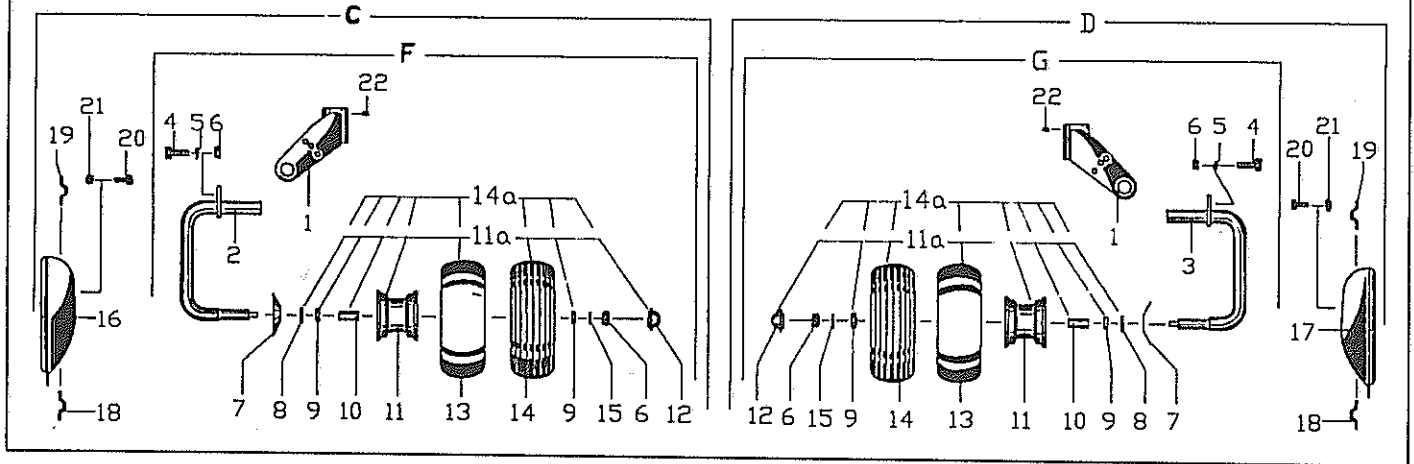

Pos	Id-Nr.	Beschreibung	Description	Désignation	Benaming	
01	015284	Radhalter	Wheel bracket	Support de roue	Wielhouder	
02	015287	Radgabel	Wheel fork	Fourche de roue	Wielgaffel	
03	015286	Radgabel	Wheel fork	Fourche de roue	Wielgaffel	
04	500788	Sechskantschraube	Hex. bolt	Vis	Zeskante bout	M 12x35 DIN 933 8.8
05	520083	Scheibe	Washer	Rondelle	Schijf	13/24x2,5 DIN 125
06	510517	Sechskantmutter	Hex. nut	Ecrou	Zeskante moer	M12 DIN 985 8 vz
07	015214	Deckel	Cover	Couvercle	Deksel	
08	551176	Dichtung	Seal	Joint	Afdichting	942070005
09	540150	Rillenkugellager	Grooved ball bearing	Roulement	Kogellager	6205 2Z
10	600517	Distanzrohr	Spacer	Entretoise	Afstandbus	
11	591027	Felge	Rim	Jante	Velg	5,5Ax8
11a	591026	Felge	Rim	Jante	Velg	5,5Ax8
12	600518	Kappe	Cap	Capuchon	Kap	
13	591218	Schlauch	Hose	Chambre à air	Binnenband	16/6,50-8
14	591120	Profildecke	Tyre	Pneu	Band	16/6,50x8/4 T-510
14a	591353	Rad	Wheel, cpl.	Roué complete	Wiel kpl.	16x6,5/8
15	520094	Scheibe	Washer	Rondelle	Schijf	14/35 x 4 vz
16	015369	Schutz	Guard	Garant	Bescherming	
17	015370	Schutz	Guard	Garant	Bescherming	
18	015109	Klammer	Clamp	Bride	Houder	
19	015108	Klammer	Clamp	Bride	Houder	
20	500753	Sechskantschraube	Hex. bolt	Vis	Zeskante bout	M 8x35 DIN 933 8.8 vz
21	510509	Sechskantmutter	Hex. nut	Ecrou	Zeskante moer	M 8 DIN 985 8
22	570265	Schmiernippel	Grease nipple	Graisseur	Smeernippel	H1S 8x1