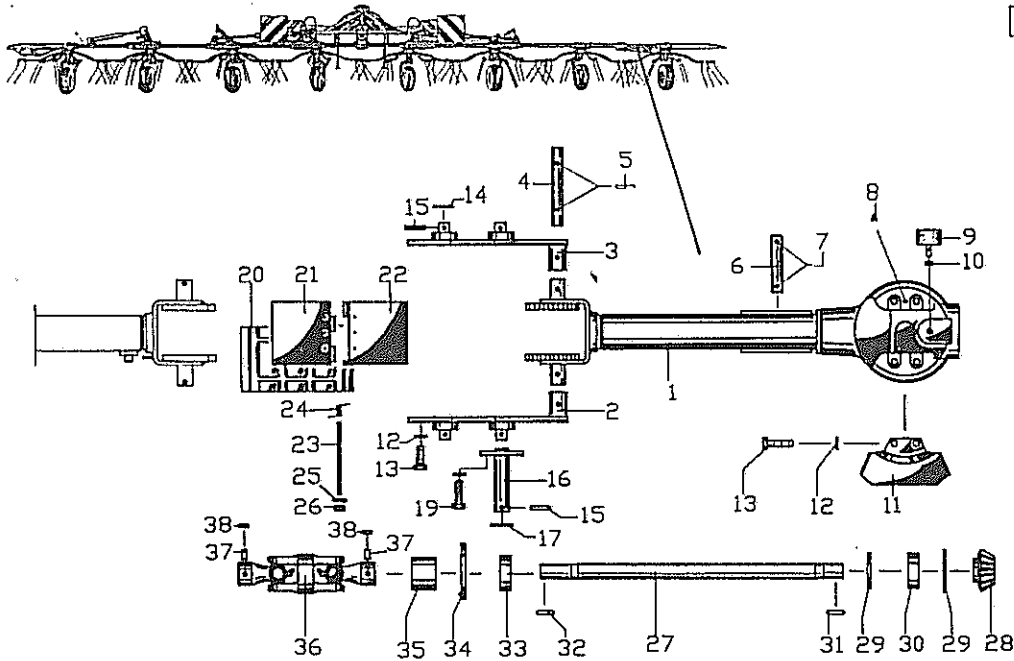

Pos	Id-Nr.	Beschreibung	Description	Désignation	Benaming	
01	015546	Tragrohr	Frame tube	Trompette	Draagraam	
02	015269	Stange	Rod	Tirant	Stang	
03	015259	Platte	Plate	Plaquette	Plaat	
04	015263	Bolzen	Pin	Axe	Pennen	
05	530078	Spannhuelse	Tension pin	Goupille élastique	Spanstift	7x36 DIN 1481
06	015599	Bolzen	Pin	Axe	Pennen	
07	530106	Spannhuelse	Tension pin	Goupille élastique	Spanstift	8x50 DIN 1481
08	570265	Schmiernippel	Grease nipple	Graisneur	Smeernippel	H1S 8x1
09	600507	Puffer	Buffer	Amortisseur	Buffer	
10	510303	Sechskantmutter	Hex. nut	Ecrou	Zeskante moer	M 10 . DIN 936 8
11	015321	Schutzblech	Safety cover	Garant	Beschermpaat	
12	520534	Federring	Spring lock washer	Rondelle-frein	Veerring	12 DIN 128 vz
13	500784	Sechskantschraube	Hex. bolt	Vis	Zeskante bout	M12x30 DIN933 8.8
14	520214	Scheibe	Washer	Rondelle	Schijf	31/40x3
15	530094	Spannhuelse	Tension pin	Goupille élastique	Spanstift	8x40 DIN 1481
16	015304	Platte	Plate	Plaquette	Plaat	
17	520215	Scheibe	Washer	Rondelle	Schijf	31/44x3
19	500789	Sechskantschraube	Hex. bolt	Vis	Zeskante bout	M 12 x 40 DIN 933
20	015208	Platte	Plate	Plaquette	Plaat	015208G
21	015261	Abdeckblech	Cover plate	Tole de protection	Beschermpaat	
22	015260	Abdeckblech	Cover plate	Tole de protection	Beschermpaat	
23	015262	Bolzen	Pin	Axe	Pennen	
24	560507	Schenkelfeder	Single tine	Dent simple	Enkele tand	9x2x13Wdg
25	520020	Scheibe	Washer	Rondelle	Schijf	A6,4/12,5x1,6 DIN125
26	510505	Sechskantmutter	Hex. nut	Ecrou	Zeskante moer	M6 DIN 985 8 vz
27	015548	Welle	Shaft	Arbre	As	
28	015272	Kegelrad	Pinion	Pignon conique	Tandwiel	Z = 15
29	531640	Sicherungsring	Securing ring	Jonc d'arret	Borgring	J 62x2 DIN 472
30	540156	Rillenkugellager	Grooved ball bearing	Roulement	Kogellager	6206 2RS C3
31	531332	Passfeder	Key	Clavette	Spie	A8x7x35 DIN 6885 vg
32	531333	Passfeder	Key	Clavette	Spie	A8x7x40 DIN6885 C45
33	540073	Rillenkugellager	Grooved ball bearing	Roulement	Kogellager	6006 2RS C3
34	531635	Sicherungsring	Securing ring	Jonc d'arret	Borgring	J 55x2 DIN 472
35	015228	Distanzring	Spacer	Entretoise	Afstandsring	
36	610071	Doppelgabel	double fork	Machoire double	Double Kruisstuk	174884
37	503576	Gewindestift	Set screw	Tige filete	draadstang	45H
38	510300	Sechskantmutter	Hex. nut	Ecrou	Zeskante moer	M 8 DIN 936 8