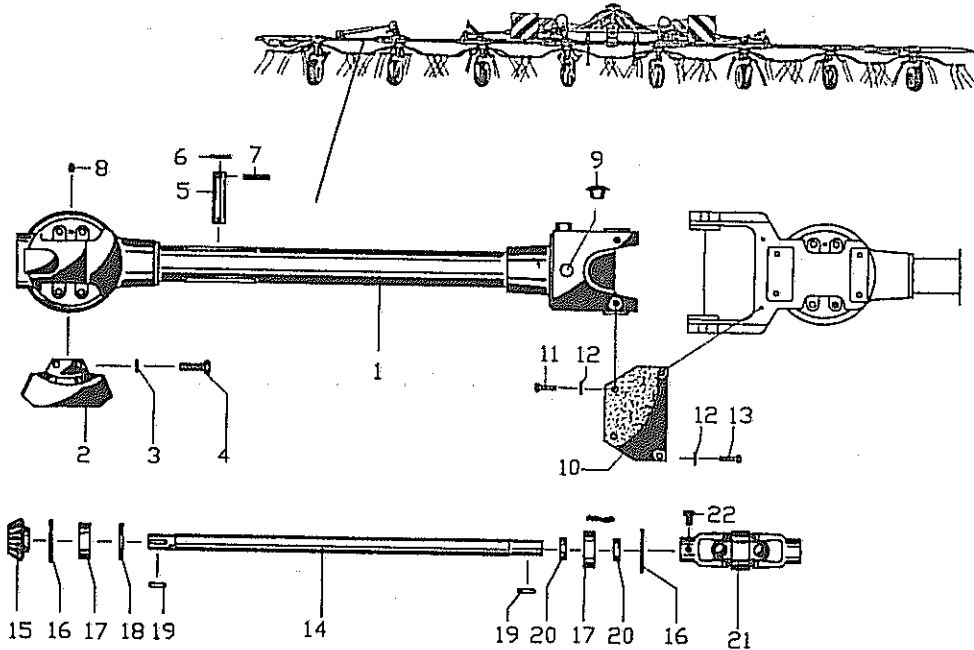

Pos	Id-Nr.	Beschreibung	Description	Désignation	Benaming	
01	015547	Tragrohr	Frame tube	Trompette	Draagraam	
02	015321	Schutzblech	Safety cover	Garant	Beschermplaat	
03	520534	Federring	Spring lock washer	Rondelle-frein	Veerring	12 DIN 128 vz
04	500784	Sechskantschraube	Hex. bolt	Vis	Zeskante bout	M12x30 DIN933 8.8
05	015549	Bolzen	Pin	Axe	Pennen	
06	520182	Scheibe	Washer	Rondelle	Schijf	25/40x2,5
07	530106	Spannhuelse	Tension pin	Goupille élastique	Spanstift	8x50 DIN 1481
08	570265	Schmiernippel	Grease nipple	Graisseur	Smeernippel	H19 8x1
09	600515	Stopfen	Plug	Bouchon	Dop	GPN 300
10	600573	Deckplatte	Cover plate	Couvercle	Afdeklaat	
11	500479	Sechskantschraube	Hex. bolt	Vis	Zeskante bout	M 12x75 DIN 931 8.8
12	520019	Scheibe	Washer	Rondelle	Schijf	6,4/18x1,6 DIN 9021
13	530742	Blindniet	Rivet	Rivet	Nagel	6x18
14	015444	Welle	Shaft	Arbre	As	
15	015272	Kegelrad	Pinion	Pignon conique	Tandwiel	Z = 15
16	531640	Sicherungsring	Securing ring	Jonc d'arret	Borgring	J 62x2 DIN 472
17	540156	Rillenkugellager	Grooved ball bearing	Roulement	Kogellager	6206 2RS C3
18	520472	Stützscheibe	Support ring	Rondelle d'appui	Schijf	50/62x3 DIN 988
19	531332	Passfeder	Key	Clavette	Spie	A8x7x35 DIN 6885 vg
20	010125	Distanzring	Spacer	Entretoise	Afstandsring	
21	610069	Kreuzgelenk	Cross joint	Croisillon	Kruisstuk	
22	500778	Sechskantschraube	Hex. bolt	Vis	Zeskante bout	M 10x20 DIN 933 8.8