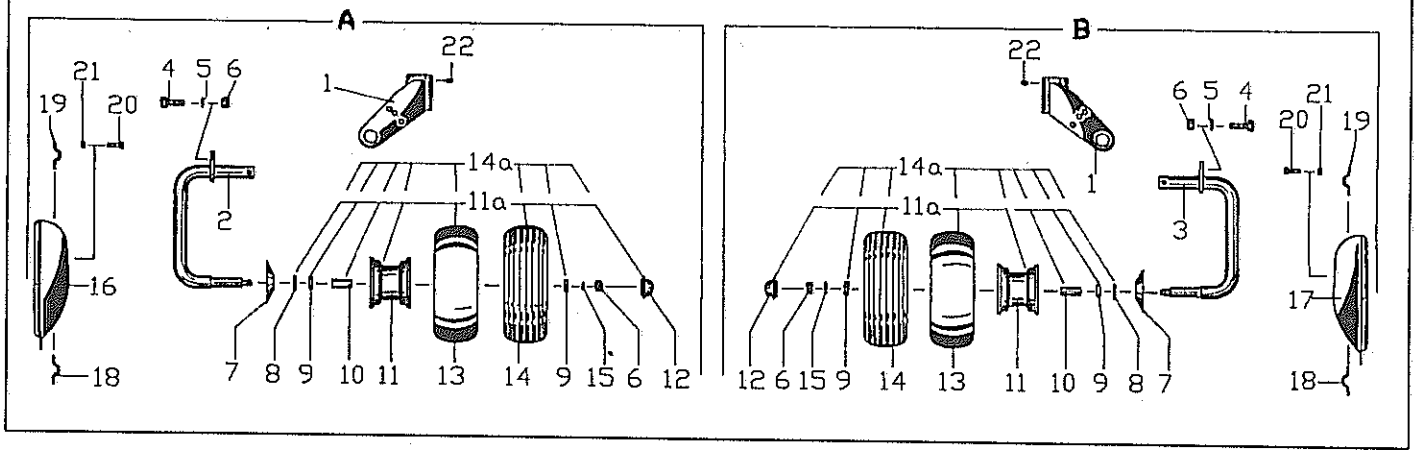

Pos	Id-Nr.	Beschreibung	Description	Désignation	Benaming	
01	015204	Radhalter	Wheel bracket	Support de roue	Wielhouder	
02	015207	Radgabel	Wheel fork	Fourche de roue	Wielgaffel	
03	015286	Radgabel	Wheel fork	Fourche de roue	Wielgaffel	
04	500788	Sechskantschraube	Hex. bolt	Vis	Zeskante bout	M 12x35 DIN 933 8.8
05	520083	Scheibe	Washer	Rondelle	Schijf	13/24x2,5 DIN 125
06	510517	Sechskantmutter	Hex. nut	Ecrou	Zeskante moer	M12 DIN 985 8 vz
07	015214	Deckel	Cover	Couvercle	Deksel	
08	551176	Dichtung	Seal	Joint	Afdichting	942070005
09	540150	Rillenkugellager	Grooved ball bearing	Roulement	Kogellager	6205 2Z
10	600517	Distanzrohr	Spacer	Entretoise	Afstandbus	
11	591027	Felge	Rim	Jante	Velg	5,5Ax8
11a	591026	Felge	Rim	Jante	Velg	5,5Ax8
12	600518	Kappe	Cap	Capuchon	Kap	
13	591218	Schlauch	Hose	Chambre à air	Binnenband	16/6,50-8
14	591140	Profildecke	Tyre	Pneu	Band	16,5/6,5-8
14a	591363	Rad	Wheel, cpl.	Roue complete	Wiel kpl.	16,5x6,5-8 6PR 8bar
15	520094	Scheibe	Washer	Rondelle	Schijf	14/35 x 4 vz
16	015369	Schutz	Guard	Garant	Bescherming	
17	015370	Schutz	Guard	Garant	Bescherming	
18	015109	Klammer	Clamp	Bride	Houder	
19	015108	Klammer	Clamp	Bride	Houder	
20	500753	Sechskantschraube	Hex. bolt	Vis	Zeskante bout	M 8x35 DIN 933 8.8 vz
21	510509	Sechskantmutter	Hex. nut	Ecrou	Zeskante moer	M 8 DIN 985 8
22	570265	Schmiernippel	Grease nipple	Graisseur	Smeernippel	H1S 8x1