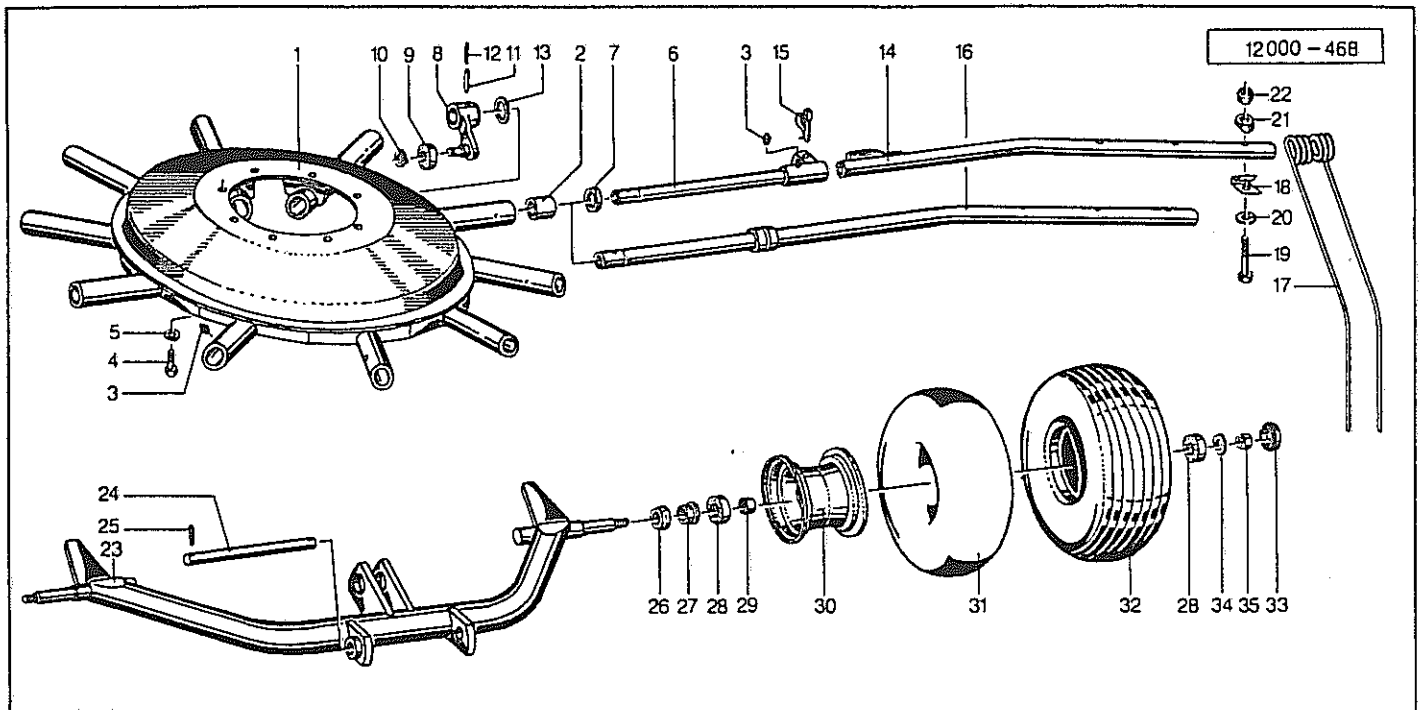

Pos.	Id-Nr.	Beschreibung	Description	Désignation	Benaming	
01	012393	Lagerglocke	Bell c/w bushes	Toupie	Rotorhuis	
02	541723	Buchse	Bush	Bague	Bus	34H9x39H7x40
03	570265	Schmiernippel	Grease nipple	Graisseur	Smeernippel	H1S 8x1
04	500784	Sechskantschraube	Hex. bolt	Vis	Zeskante bout	M12x30 DIN933 8.8
05	520534	Federring	Spring lock washer	Rondelle-frein	Veerring	12 DIN 128 vz
06	012587	Achse	Axle	Arbre creux	As	
07	012082	Ring	Ring	Joint torique	Ring	
08	012561	Hebel	Lever	Lever	Hendel	
09	541402	Laufrolle	Guide roller	Roulette de guidage	Looprol	529 960 A
10	531500	Sicherungsring	Securing ring	Jonc d'arret	Borgring	A 17x1,5 SD DIN 471
11	530132	Spannhuelse	Tension pin	Goupille élastique	Spanstift	12x55 DIN 1481
12	530082	Spannhuelse	Tension pin	Goupille élastique	Spanstift	7x55 DIN1481
13	520468	Stuetzscheibe	Support ring	Rondelle d'appui	Schijf	40/50x2,5 DIN988
14	012586	Zinkenarm	Tine arm	Arbre porte-dents	Tandarm	
15	570238	Rohrklappstecker	Draw	Attache rapide	Borgpen	
16	012395	Zinkenarm	Tine arm	Arbre porte-dents	Tandarm	
17	600034	Schwaderzinken	Tine	Dent	Tanden	
18	010168	Klammer	Clamp	Bridge	Houder	
19	500386	Sechskantschraube	Hex. bolt	Vis	Zeskante bour	M12x75 DIN 931 8.8
20	520094	Scheibe	Washer	Rondelle	Schijf	14/35 x 4 vz
21	010205	Kloben	Chock	Rondelle d'appui	Spie vulstuk	010205 G
22	510517	Sechskantmutter	Hex. nut	Ecrou	Zeskante moer	M12 DIN 985 8 vz
22a	010299	Zinkenbefestigung	Bolt ass. for tine	Fixation de dent	Trandbevestiging	Pos. 18-22
23	012800	Fahrgestell	Carriage frame	Essieu	Onderbouw	
24	012801	Bolzen	Pin	Axe	Pennen	
25	530062	Spannhuelse	Tension pin	Goupille élastique	Spanstift	6x40 DIN 1481
26	600524	Kappe	Cap	Capuchon	Kap	
27	551176	Dichtung	Seal	Joint	Afdichting	942070005
28	540150	Rillenkugellager	Grooved ball bearing	Roulement	Kogellager	6205 2Z
29	600517	Distanzrohr	Spacer	Entretoise	Afstandbus	
30	591027	Felge	Rim	Jante	Velg	5,5Ax8
30a	591026	Felge	Rim	Jante	Velg	5,5Ax8 Pos. 27-30,33
31	591218	Schlauch	Hose	Chambre à air	Binnenband	16/6,50-8
32	591120	Profildecke	Tyre	Pneu	Band	16/6,50x8/4 T-510
33	600518	Kappe	Cap	Capuchon	Kap	
33a	591353	Rad	Wheel, cpl.	Roue complete	Wiel kpl.	16x6,5/8 Pos. 27-33
34	520094	Scheibe	Washer	Rondelle	Schijf	14/35 x 4 vz
35	510517	Sechskantmutter	Hex. nut	Ecrou	Zeskante moer	M12 DIN 985 8 vz