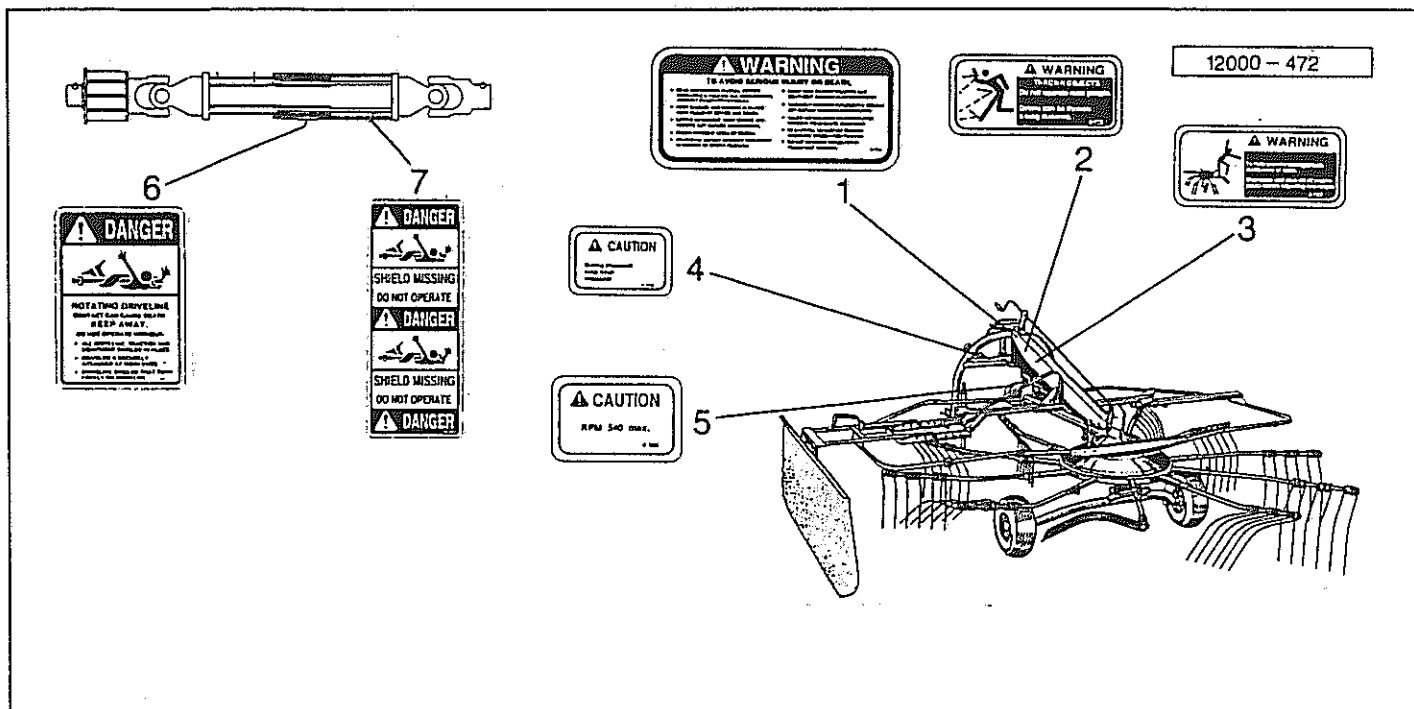

Pos.	Id-Nr.	Beschreibung	Description	Désignation	Benaming

USA / Kanada

01	646013	Abziehbild	Decal	Décalque	Sticker
02	646002	Abziehbild	Decal	Décalque	Sticker
03	646001	Abziehbild	Decal	Décalque	Sticker
04	646007	Abziehbild	Decal	Décalque	Sticker
05	646004	Abziehbild	Decal	Décalque	Sticker
06	646010	Abziehbild	Decal	Décalque	Sticker
07	646240	Abziehbild	Decal	Décalque	Sticker