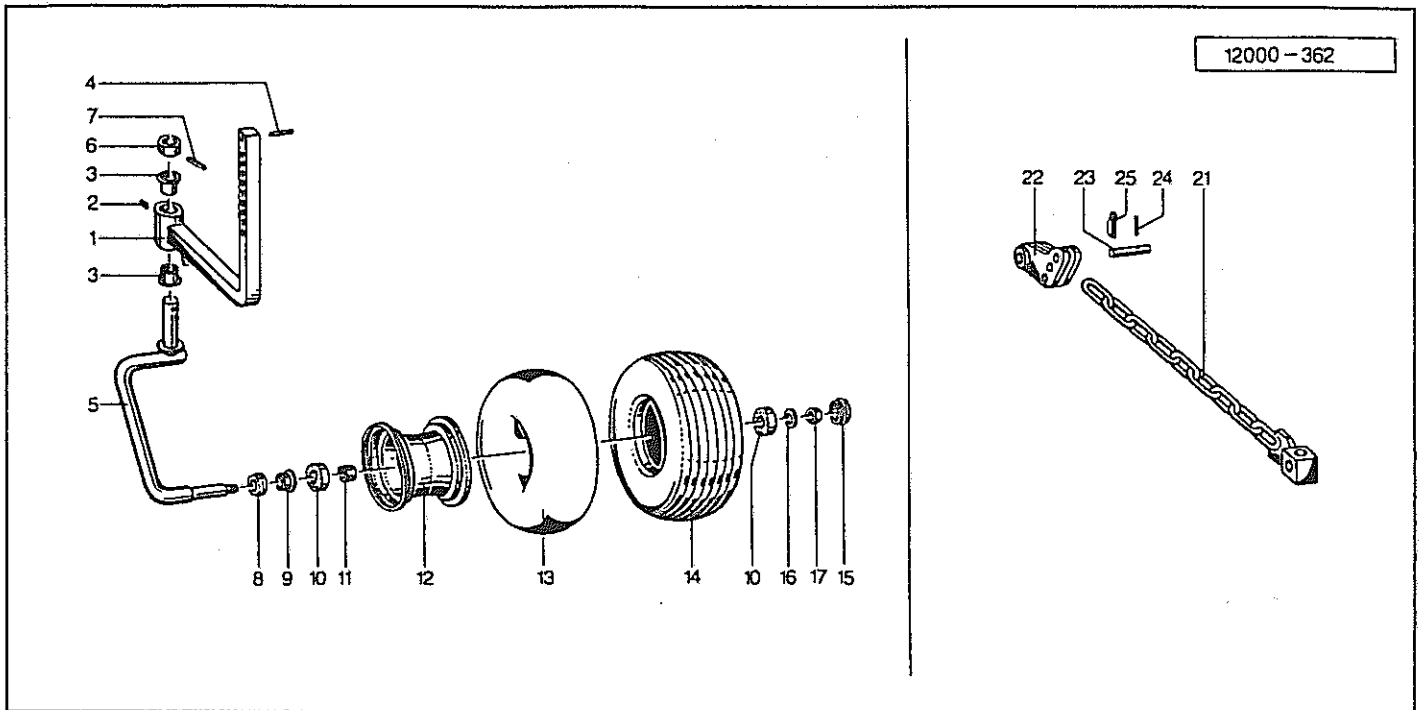

Pos.	Id-Nr.	Beschreibung	Description	Désignation	Benaming
01	012831	Radhalter	Wheel bracket	Support de roue	Wielhouder
02	570265	Schmiernippel	Grease nipple	Graisseur	Smeernippel
03	541741	Bundbuchse	Bush	Bague	Lagerbus
04	530063	Spannhuelse	Tension pin	Goupille élastique	Spanstift
05	012832	Radachse	Wheel axle	Axe de roue	As
06	012835	Bund	Collar	Bague	Huls
07	530095	Spannhuelse	Tension pin	Goupille élastique	Spanstift
08	600524	Kappe	Cap	Capuchon	Kap
09	551176	Dichtung	Seal	Joint	Afdichting
10	540150	Rillenkugellager	Grooved ball bearing	Roulement	Kogellager
11	600517	Distanzrohr	Spacer	Entretoise	Afstandbus
12	591024	Felge	Rim	Jante	Velg
12a	591023	Felge	Rim	Jante	Velg
13	591221	Schlauch	Hose	Chambre à air	Binnenband
14	591125	Profildecke	Tyre	Pneu	Band
15	600518	Kappe	Cap	Capuchon	Kap
15a	591350	Gummirad	Wheel	Roue	Wiel
16	520094	Scheibe	Washer	Rondelle	Schijf
17	510517	Sechskantmutter	Hex. nut	Ecrou	Zeskante moer
21	012555	Kettenhalter	Chain holder	Support de chaine	Ketting houder
22	012554	Lasche	Tongue	Eclisse	Las
23	012556	Bolzen	Pin	Axe	Pennen
24	530045	Spannhuelse	Tension pin	Goupille élastique	Spanstift
25	570245	Klappstecker	Linch pin	Attache rapide	Borgpen