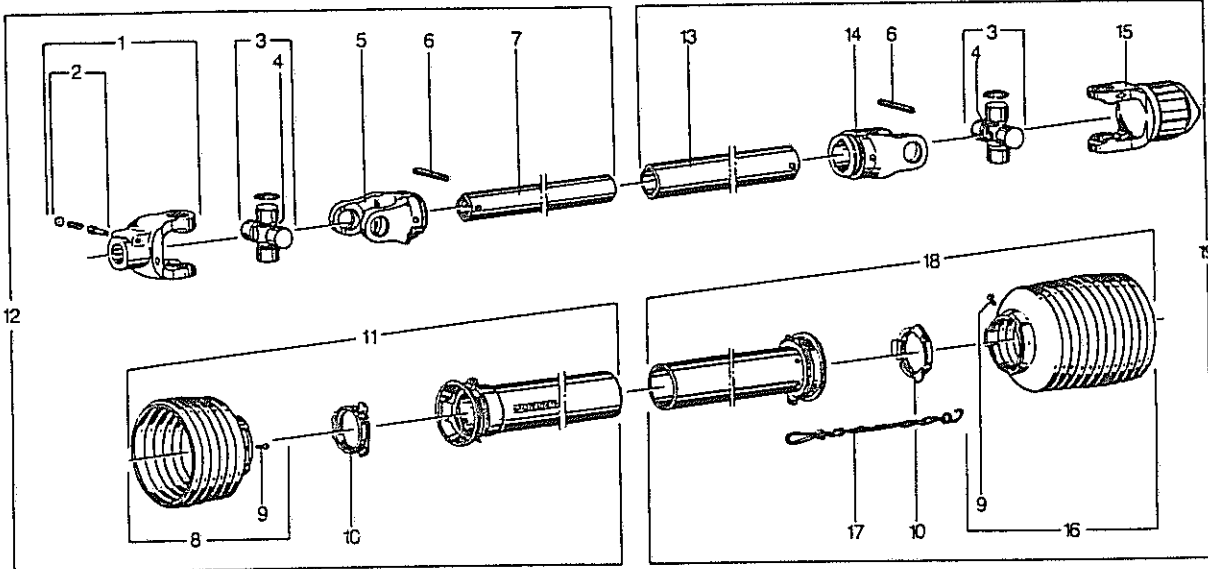

Pos.	Id-Nr.	Beschreibung	Description	Désignation	Benaming	
		Gelenkwelle	PTO-Schaft	Transmission	Aftakas	356724
01	610003	Aufsteckgabel	Push-fit fork	Machoire	Opsteckgaffel	041049
02	610043	Schiebestift	Slide pin	Cliquet de verrouill.	Schuifstift	339107
03	610052	Kreuzgarnitur	Univ. joint assembly	Croisillon	Kruisstuk	044439
04	610047	Kegelschmiernippel	Grease nipple	Graisseur	Vetnippel	084099
05	610018	Rillengabel	Grooved yoke	Machoire	Gaffel	041065
06	530116	Spannhülse	Tension pin	Goupille élastique	Spanstift	10x65 DIN 1481
07	610216	Profilrohr	Profile tube	Tube profilé	Profielbuis	319981
08	610927	Schutztrichter	Protective cone	Protecteur	Beschermhuis	365347
09	610046	Schraube	Bolt	Vis	Bout	365305
10	610681	Gleitring	Sliding ring	Collier	Glijring	087279
11	610894	Schutzhaelfte	Guard section	Tube de protection	Beschermhelft	164322
12	610412	Gelenkwellenhaelfte	Pto shaft section	Demi-transmission	Aftakashelften	187002
13	610238	Profilrohr	Profile tube	Tube profilé	Profielbuis	050086
14	610025	Rillengabel	Grooved yoke	Machoire	Gaffel	041068
15	610113	Sternratsche	Ratchet clutch	Limiteur de couple	Slipkoppeling	359660
16	610930	Schutztrichter	Protective cone	Protecteur	Beschermhuis	365349
17	610566	Haltekette	Stop chain	Chainette	Ketting	044321
18	610909	Schutzhaelfte	Guard section	Tube de protection	Beschermhelft	185518
19	610357	Gelenkwellenhaelfte	Pto shaft section	Demi-transmission	Aftakashelften	356726