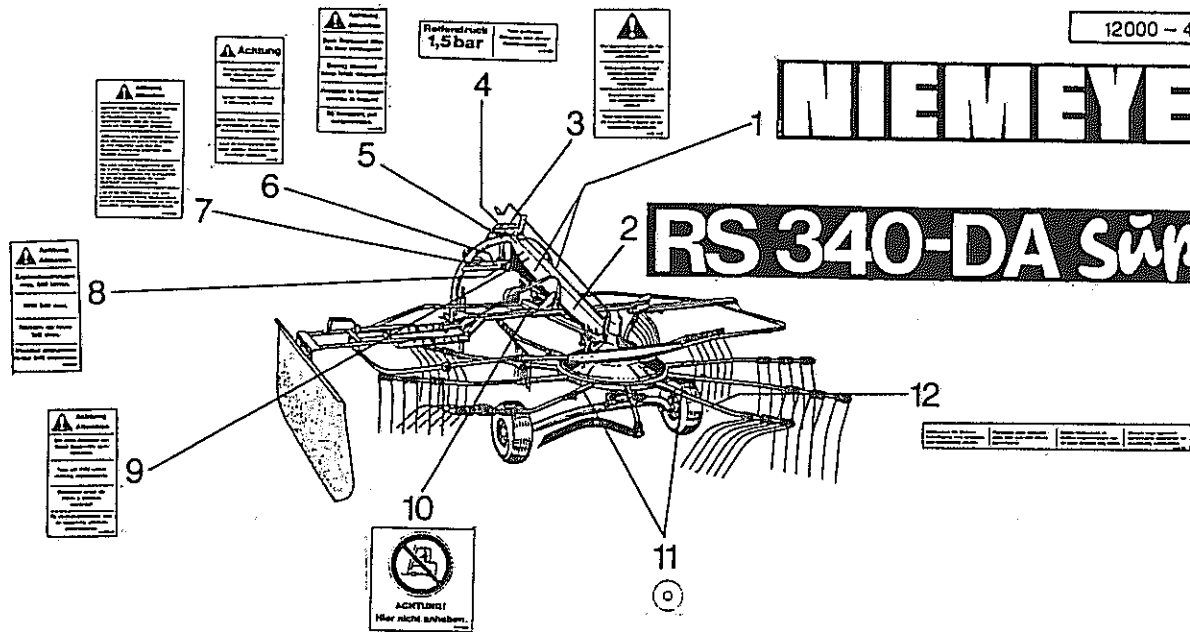

NIEMEYER

RS 340-DA Super

Pos.	Id-Nr.	Beschreibung	Description	Désignation	Benaming
01	646019	Abziehbild	Decal	Décalque	Sticker
02	646272	Abziehbild	Decal	Décalque	Sticker
03	646168	Abziehbild	Decal	Décalque	Sticker
04	646206	Abziehbild	Decal	Décalque	Sticker
05	646026	Abziehbild	Decal	Décalque	Sticker
06	646101	Abziehbild	Decal	Décalque	Sticker
07	646050	Abziehbild	Decal	Décalque	Sticker
08	646034	Abziehbild	Decal	Décalque	Sticker
09	646040	Abziehbild	Decal	Décalque	Sticker
10	646259	Abziehbild	Decal	Décalque	Sticker
11	646227	Abziehbild	Decal	Décalque	Sticker
12	646274	Abziehbild	Decal	Décalque	Sticker