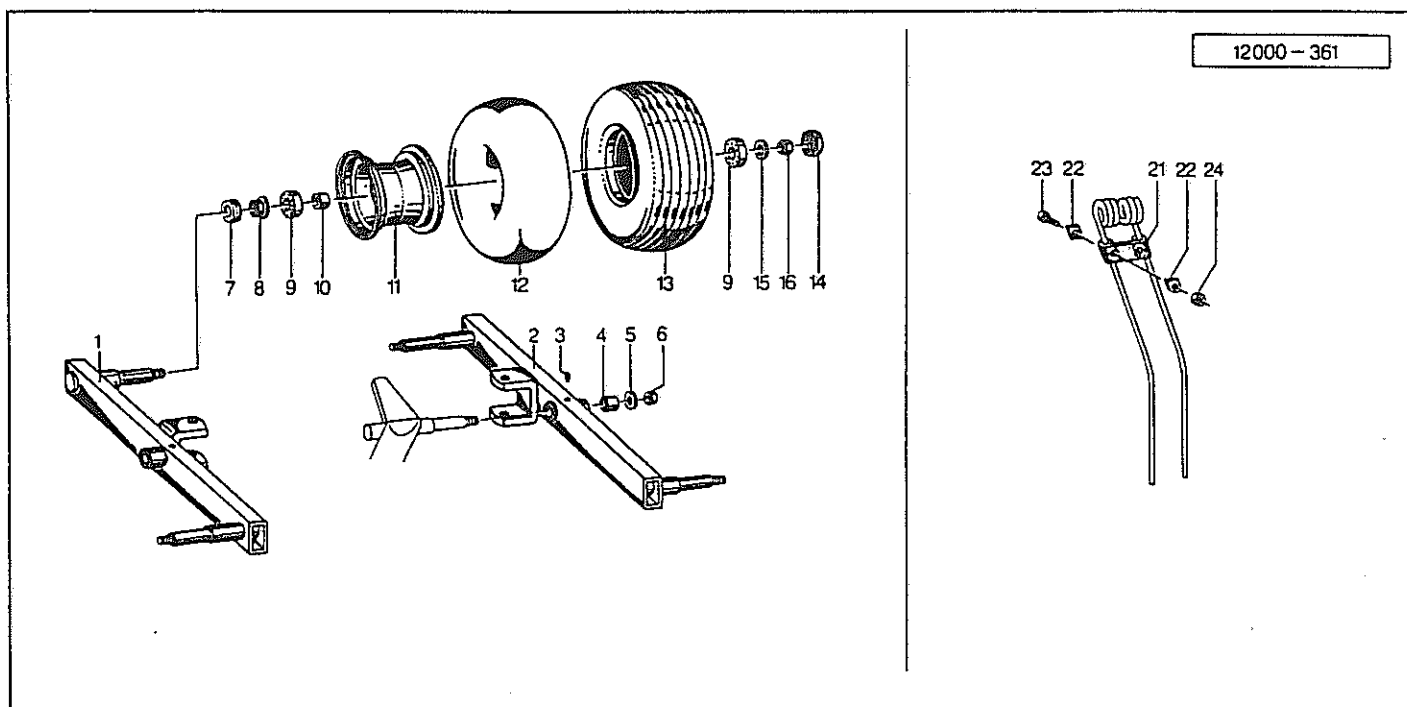

Pos.	Id-Nr.	Beschreibung	Description	Désignation	Benaming	
01	012863	Achse	Axle	Arbre creux	As	
02	012864	Achse	Axle	Arbre creux	As	
03	570265	Schmiernippel	Grease nipple	Graisneur	Smeernippel	H1S 8x1
04	541785	Buchse	Bush	Bague	Bus	25/25 DU
05	520094	Scheibe	Washer	Rondelle	Schijf	14/35 x 4 vz
06	510451	Mutter	Nut	Ecrou	Moer	M 12 DIN 980 8
07	600524	Kappe	Cap	Capuchon	Kap	
08	551176	Dichtung	Seal	Joint	Afdichting	942070005
09	540150	Rillenkugellager	Grooved ball bearing	Roulement	Kogellager	6205 2Z
10	600517	Distanzrohr	Spacer	Entretoise	Afstandbus	
11	591024	Felge	Rim	Jante	Velg	4,50x6 2
11a	591023	Felge	Rim	Jante	Velg	4,50x6 Pos.8-11,14
12	591221	Schlauch	Hose	Chambre à air	Binnenband	15x6,00/6
13	591125	Profildecke	Tyre	Pneu	Band	15x6,00/6
14	600518	Kappe	Cap	Capuchon	Kap	
14a	591350	Gummirad	Wheel	Roue	Wiel	365x140 15x6,00/6 Pos.8-14
15	520094	Scheibe	Washer	Rondelle	Schijf	14/35 x 4 vz
16	510517	Sechskantmutter	Hex. nut	Ecrou	Zeskante moer	M12 DIN 985 8 vz
21	600527	Zinkensicherung	Tine safety brakel	Plaque de sécurité	Trandbeveiliging	
22	010385	Klemplaettchen	Clamp washer	Plaquette	Klemplaatjes	
23	500431	Sechskantschraube	Hex. bolt	Vis	Zeskante bout	M 6x30 DIN 931 8.3
24	510505	Mutter	Nut	Ecrou	Moer	M 6 vz DIN 985 8
24a	012903	Zinkensicherung	Tine safety brakel	Plaque de sécurité	Trandbeveiliging	Pos.21-24