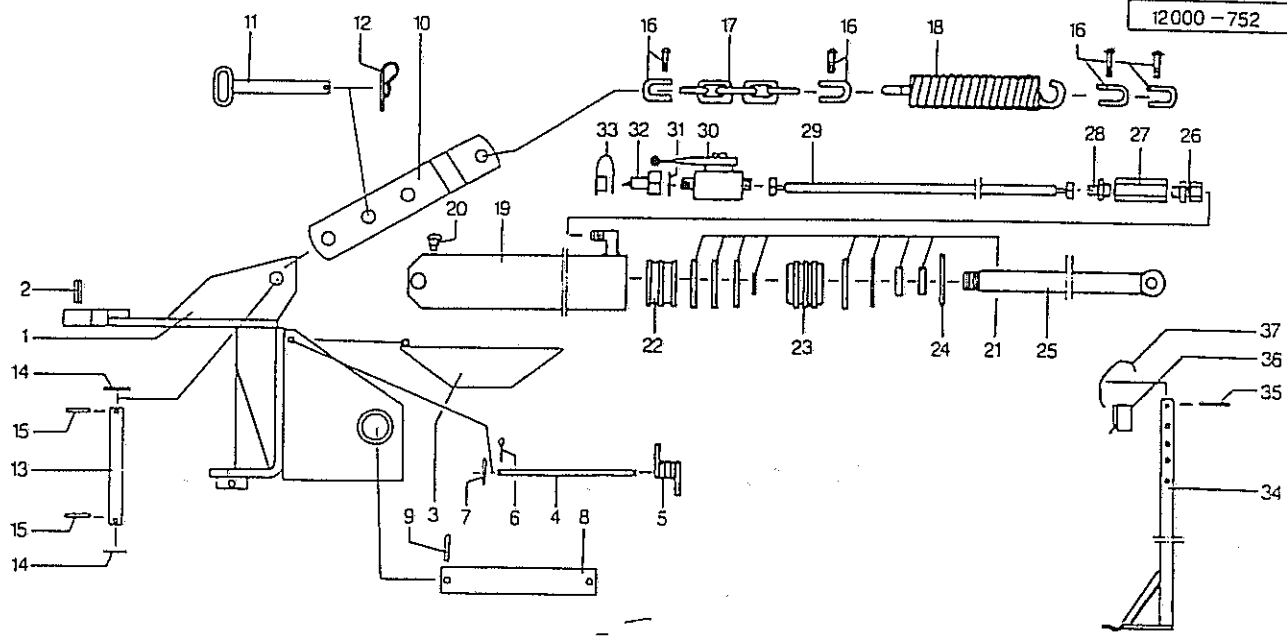

Ersatzteilliste

Spare parts list
Pièces de rechange
Onderdelenlijst

Scheibenmäher

SM 260

(ab Masch.-Nr. 046750 710140 M3C)

SM 260-C

(ab Masch.-Nr.046750 710142 M3C)

März 1993

E-Mail info@NiemeyerWeb.de

12000-752

Pos.	Artikel-Nr. Order-No. Artikel-No.	Beschreibung	Description	Désignation	Benaming	Bemerkung Remark Remarque Opmerking
		SM 260 / 54260-C				
1	017276					
2	530214					
3	017228					
4	017229					
5	560500					
6	530314					
7	520034					
8	017218					
9	530114					
10	017221					
11	017287					
12	570226					
13	017225					
14	520143					
15	530059					
16	570575					
17	570080					
18	560093					
19	017447					
20	570337					
21	580463					
22	017444					
23	017443					
24	531784					
25	017442					
26	580403					
27	580550					
28	580399					
29	580215					
30	580567					
31	551109					
32	580025					
33	580566					
34	017224					
35	530048					
36	570233					
37	015049					
37a	580269					Pos. 26-33
25a	017291					Pos 19-25

Pos.	Artikel-Nr. Order-No. Article-No.	Beschreibung	Description	Désignation	Benaming	Bemerkung Remark Omerking
		<i>SM260 / SM260-C</i>				
1	017211					
2	540755					
3	017177					
4	531424					
5	014870					
6	520353					
7	520352					
8	520357					
9	550612					
10	014847					
11	540768					
12	531650					
13	550078					
14	500782					
15	520574					
16	610570					
17	61A937					
18	017217					
19	531395					
20	531426					
21	520478					
22	540173					
23	550113					
24	017213					
25	530114					
25a	530066					
26	551106					
27	500919					
28	017209					
29	550589					
30	500870					
31	520535					
32	531652					
33	014841					
34	550085					
35	017290					
36	550584					
37	017207					
38	531520					
39	014986					
40	500782					
41	014987					
42	014985					
43	014984					
44	500743					
45	520532					
46	510509					
47	570356					
48	570357					
49	570335					
33a	570428					
33b	520534					
33c	500781					